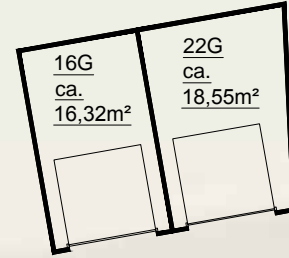

10G, 16G en 22G

34G en 36G

50GA en 50GB

onderwerp						Amstelveen, Parmentierlaan			
getekend				schaal	vhe nr.				
EN Vastgoed vision				1:200	...				
Bordwalerstraat 6, 1531 RK Wormer									
tel: +31 (0)75-888 03 83									
datum	gewijzigd	gewijzigd	gewijzigd	pagina	tekeningform.				
30-11-2015	1 van 1	A3				