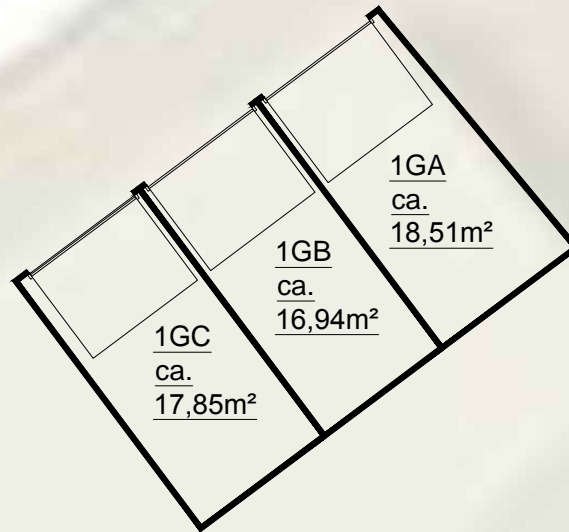

1GA t/m 1GC

21GA t/m 21GC

onderwerp						Uithoorn, Aalberselaan	
getekend				schaal	vhe nr.		
EN Vastgoed vision				1:150	...		
Bordwalerstraat 6, 1531 RK Wormer							
tel: +31 (0)75-888 03 83							
datum	gewijzigd	gewijzigd	gewijzigd	pagina	tekeningform.		
08-10-2015	1 van 1	A3		
Arlandaweg 88, Postbus 67065, 1060 JB Amsterdam, telefoon nr. 020-6801801							