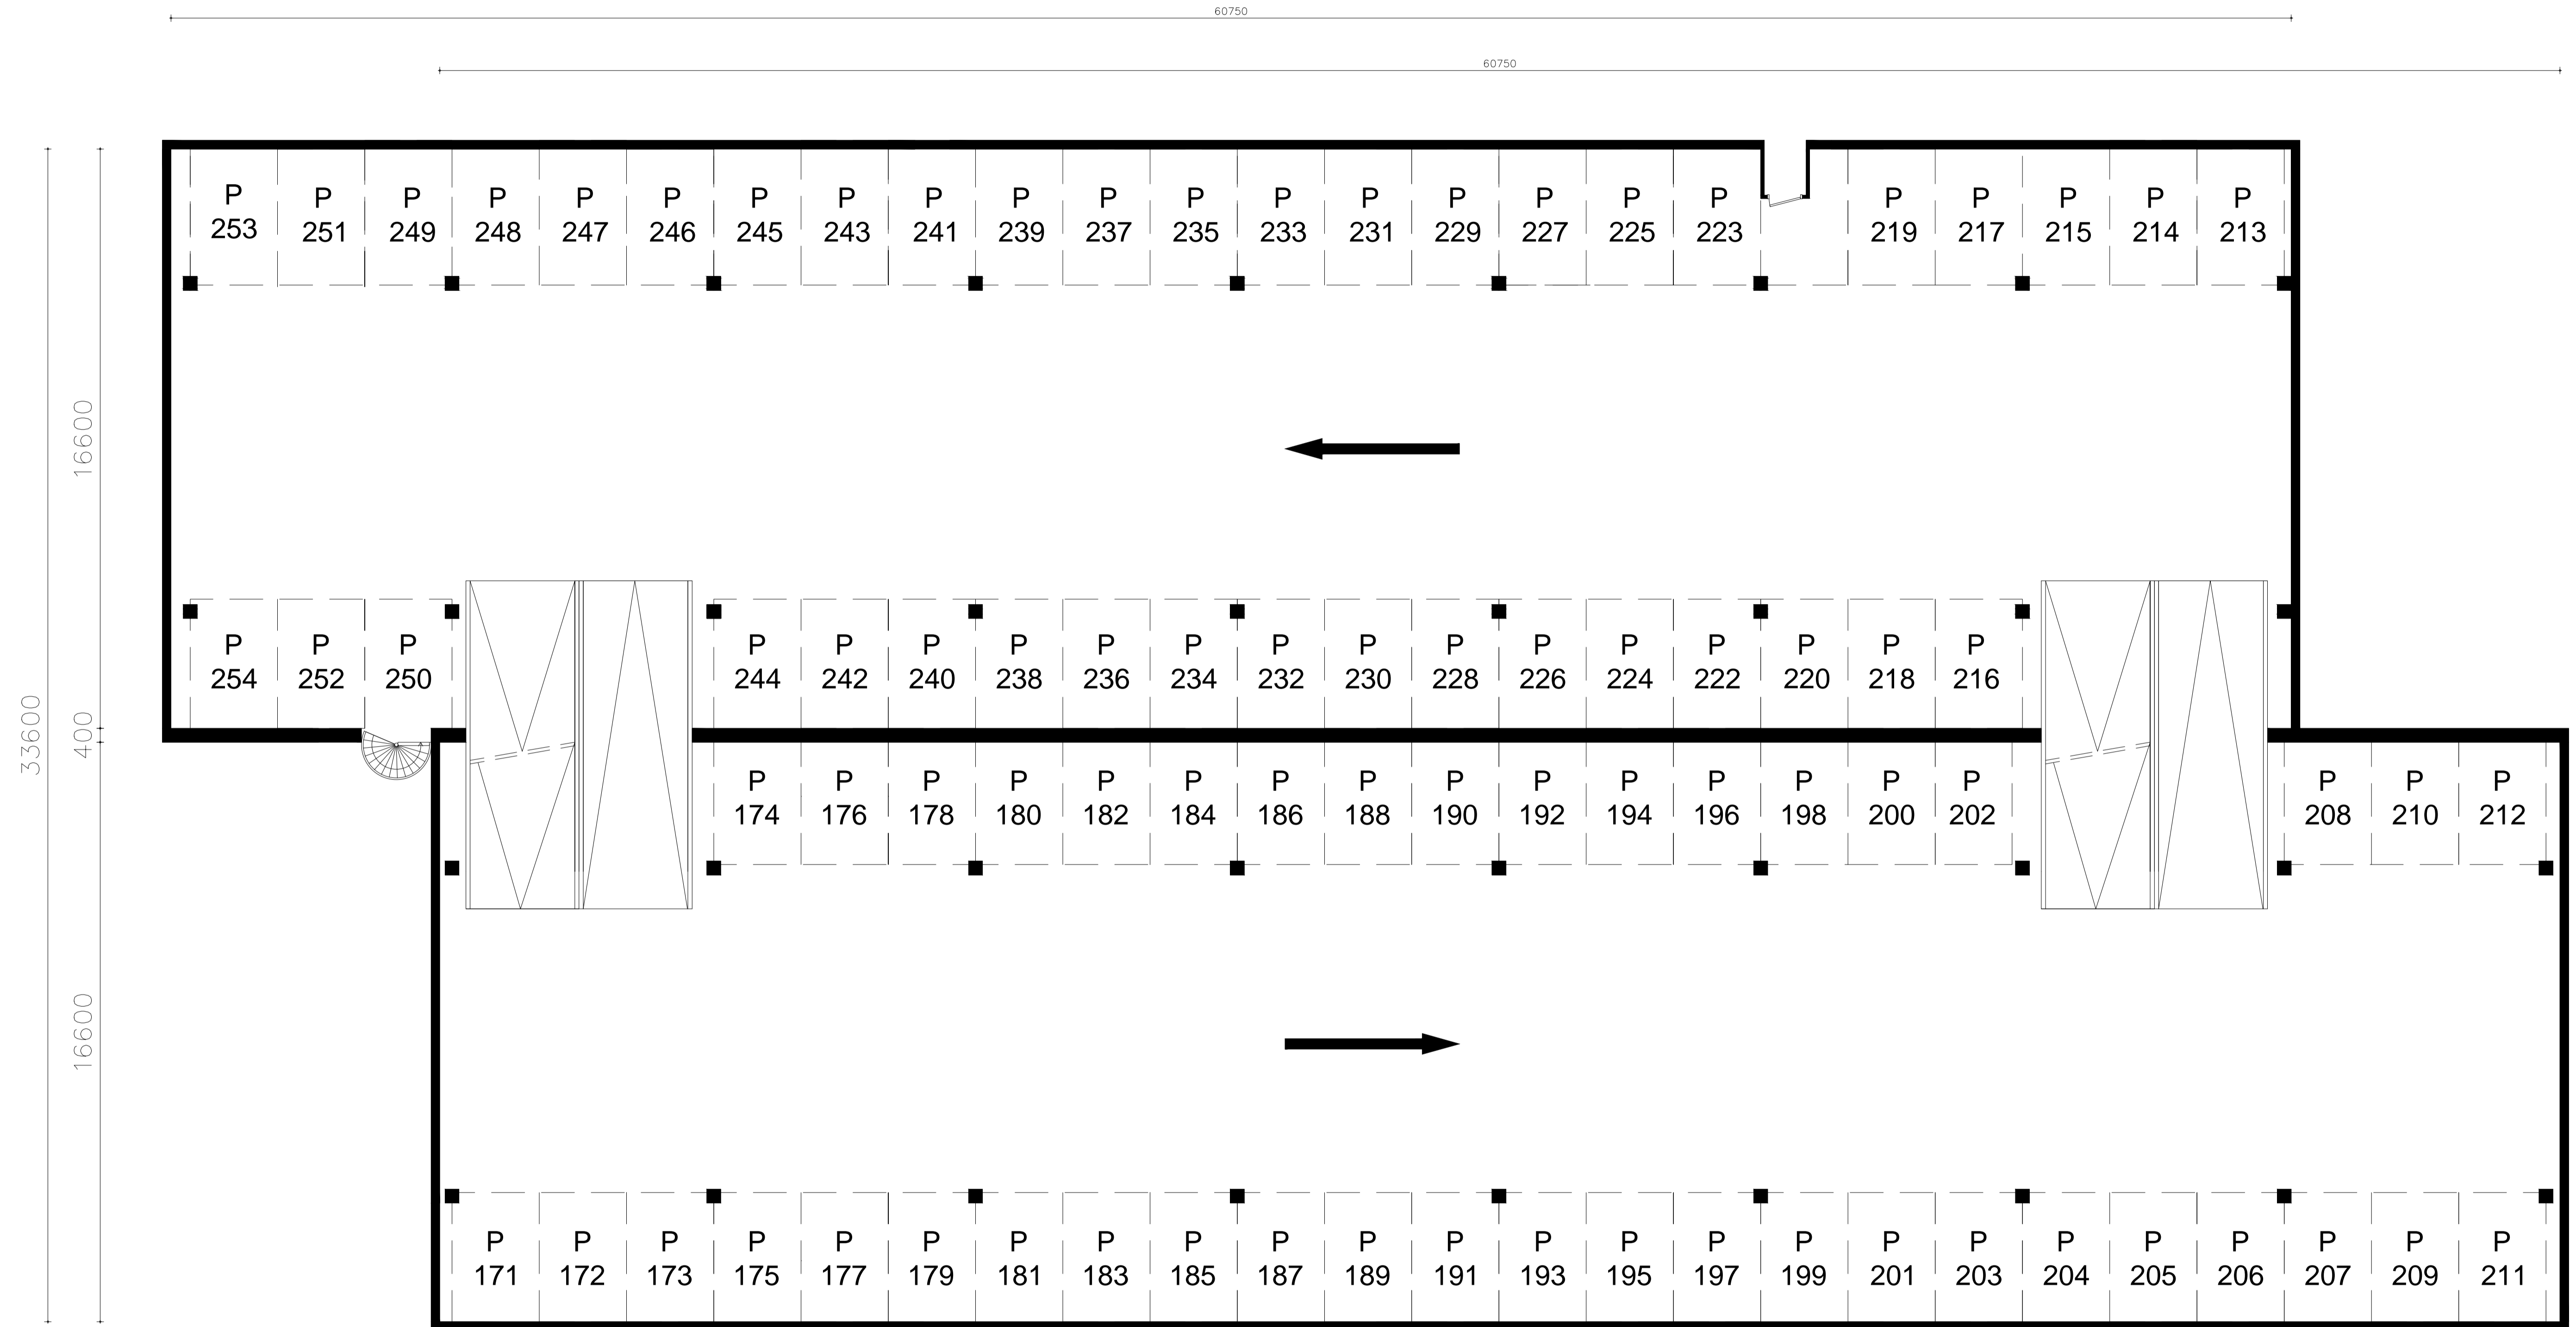

4e/5e Verdieping

Onderwerp		Uranus, Amsterdam (duivendrecht)	
getekend		Stallingsgarage	
EN Vastgoed vision	Bordwakerstraat 6, 1531 RK Wormer	schaal	vhe nr.
tel: +31 (0)75-888 03 83		1:100	
datum	gewijzigd	gewijzigd	pagina
15-04-2015			1 van 1
			A1

Ariandaweg 88, Postbus 67065, 1060 JB Amsterdam, telefoon nr. 020-6801801