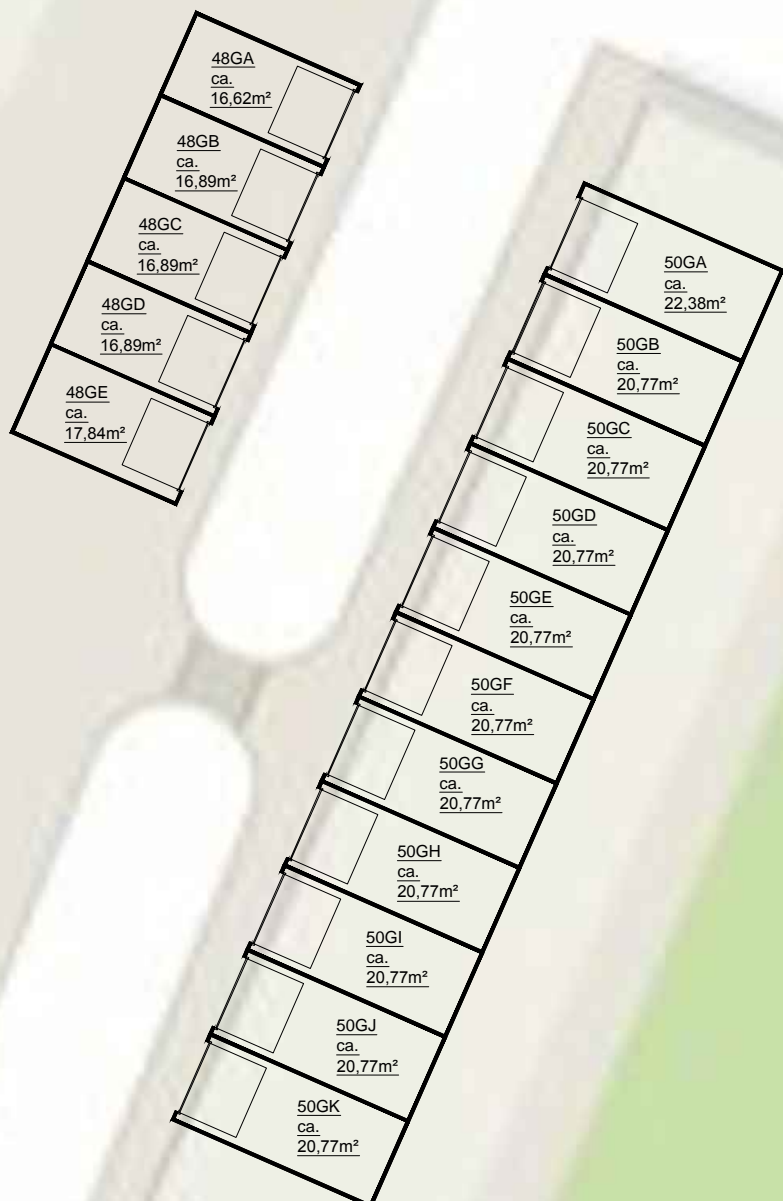

7GA t/m 7GJ,
9GA t/m 9GH

48GA t/m 48GE,
50GA t/m 50GK

26GA t/m 26GH

onderwerp						Uithoorn, Annablamanlaan			
getekend				schaal	vhe nr.				
EN Vastgoed vision				1:250	...				
Bordwalerstraat 6, 1531 RK Wormer									
tel: +31 (0)75-888 03 83									
datum	gewijzigd	gewijzigd	gewijzigd	pagina	tekeningform.				
07-10-2015	1 van 1	A3				