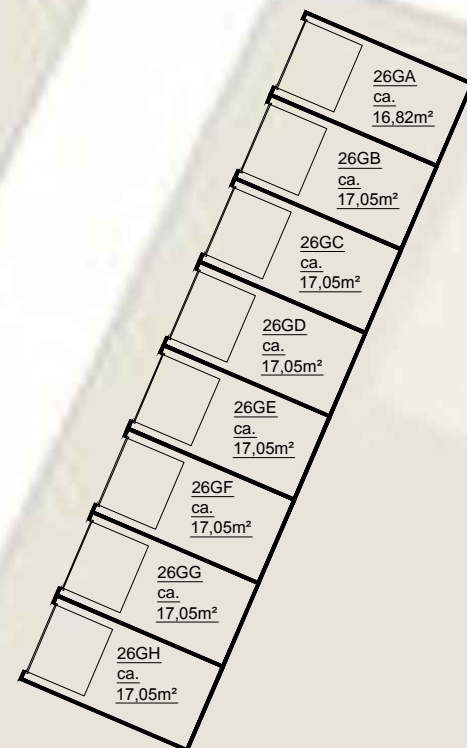

7GA t/m 7GJ,
9GA t/m 9GH

48GA t/m 48GE,
50GA t/m 50GK

26GA t/m 26GH

onderwerp						Uithoorn, Annablamanlaan			
getekend				schaal	vhe nr.				
EN Vastgoed vision				1:250	...				
Bordwalerstraat 6, 1531 RK Wormer									
tel: +31 (0)75-888 03 83									
datum	gewijzigd	gewijzigd	gewijzigd	pagina	tekeningform.				
07-10-2015	1 van 1	A3				