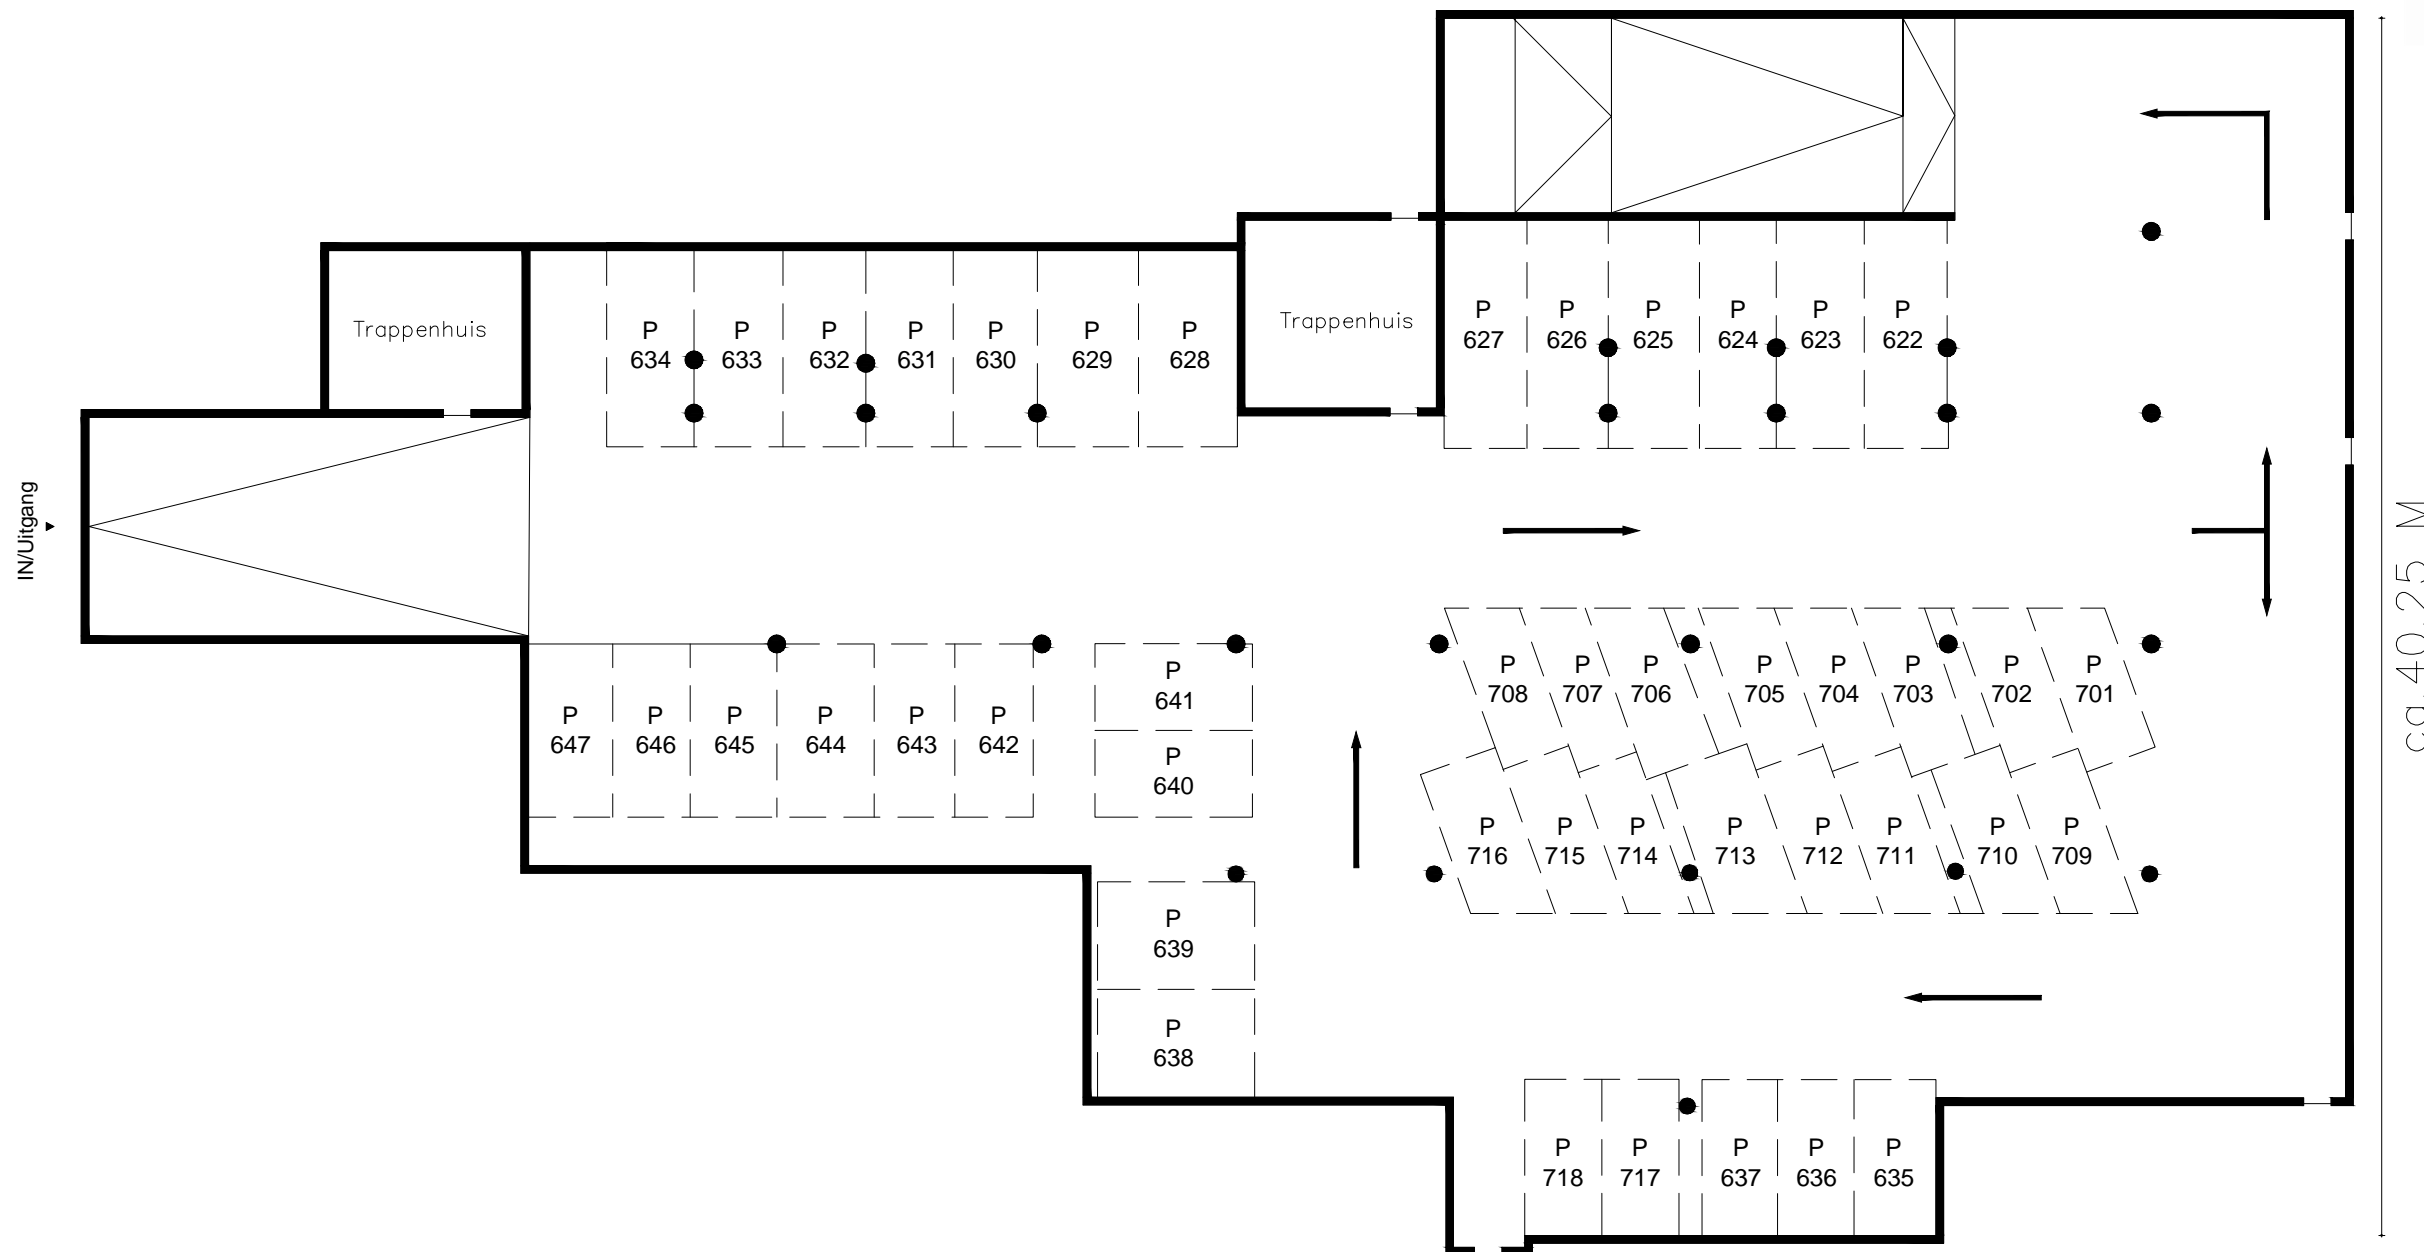

Maatvoering is in millimeters, en is slechts ter indicatie!  
 Alle op de tekening aangegeven maten zijn "circa" maten.  
 Er kunnen geen rechten aan de tekening worden ontleend.

onderwerp						<b>Winthonstraat, Amsterdam</b>			
						<b>Kelder (-1) Stallingsgarage</b>			
getekend				schaal	vhe nr.				
EN Vastgoed vision				1:500	...				
Bordwalserstraat 6, 1531 RK Wormer									
tel: +31 (0)75-888 03 83									
datum	gewijzigd	gewijzigd	gewijzigd	pagina	tekeningform				
18-03-2014	12-06-2014	15-09-2014	...	2 van 2	A3				

ca.74,63 M

EIGEN HAARD

ca.40,25 M

Maatvoering is in millimeters, en is slechts ter indicatie!  
Alle op de tekening aangegeven maten zijn "circa" maten.  
Er kunnen geen rechten aan de tekening worden ontleend.