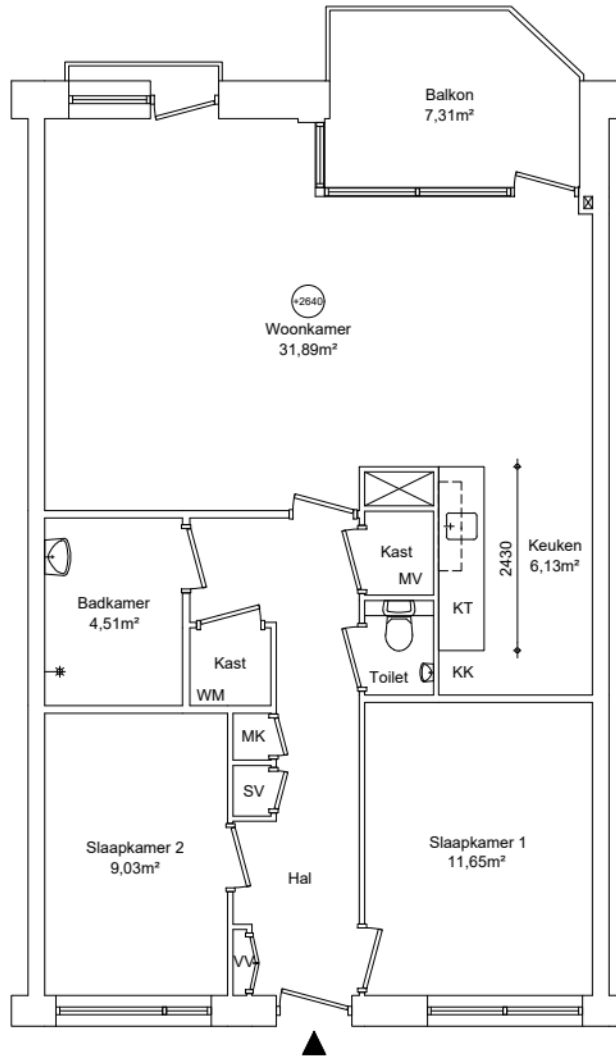

100 2380 100

100
2140
100

EIGEN HAARD

Appartement
GO wonen 79,51m²

GO wonen:	79,51m ²
GO overig intern:	0,00m ²
GO overig extern:	5,09m ²

Renvooi

- plafondhoogte (circa)
- wp opstelplaats warmtepomp
- oz opstelplaats omvormer zonnepanelen
- zb opstelplaats zonneboiler
- mk meterkast
- mv mechanische ventilatie unit
- wtw opstelplaats warmteterugwinningunit
- kt/ekt kooktoestel, elektrisch kooktoestel
- kk/wm plaatsingsruimte koelkast, wasmachine
- cv opstelplaats cv-ketel
- geiser opstelplaats geiser
- mh opstelplaats moederhaard
- gk opstelplaats gaskachel
- b. opstelplaats elektrische boiler
- radiator

Maatvoering is in millimeters, en is slechts ter indicatie !
Alle op de tekening aangegeven maten zijn "circa" maten.
Er kunnen geen rechten aan de tekening worden ontleend

onderwerp Louise Marie Loeberplantsoen 117, Amsterdam			
3e verdieping		Tussen	
datum 17-09-2024	getekend ENVastgoed	schaal 1:100	OGE nr. E-0072339
gewijzigd	gewijzigd	gewijzigd	tekeningform A4