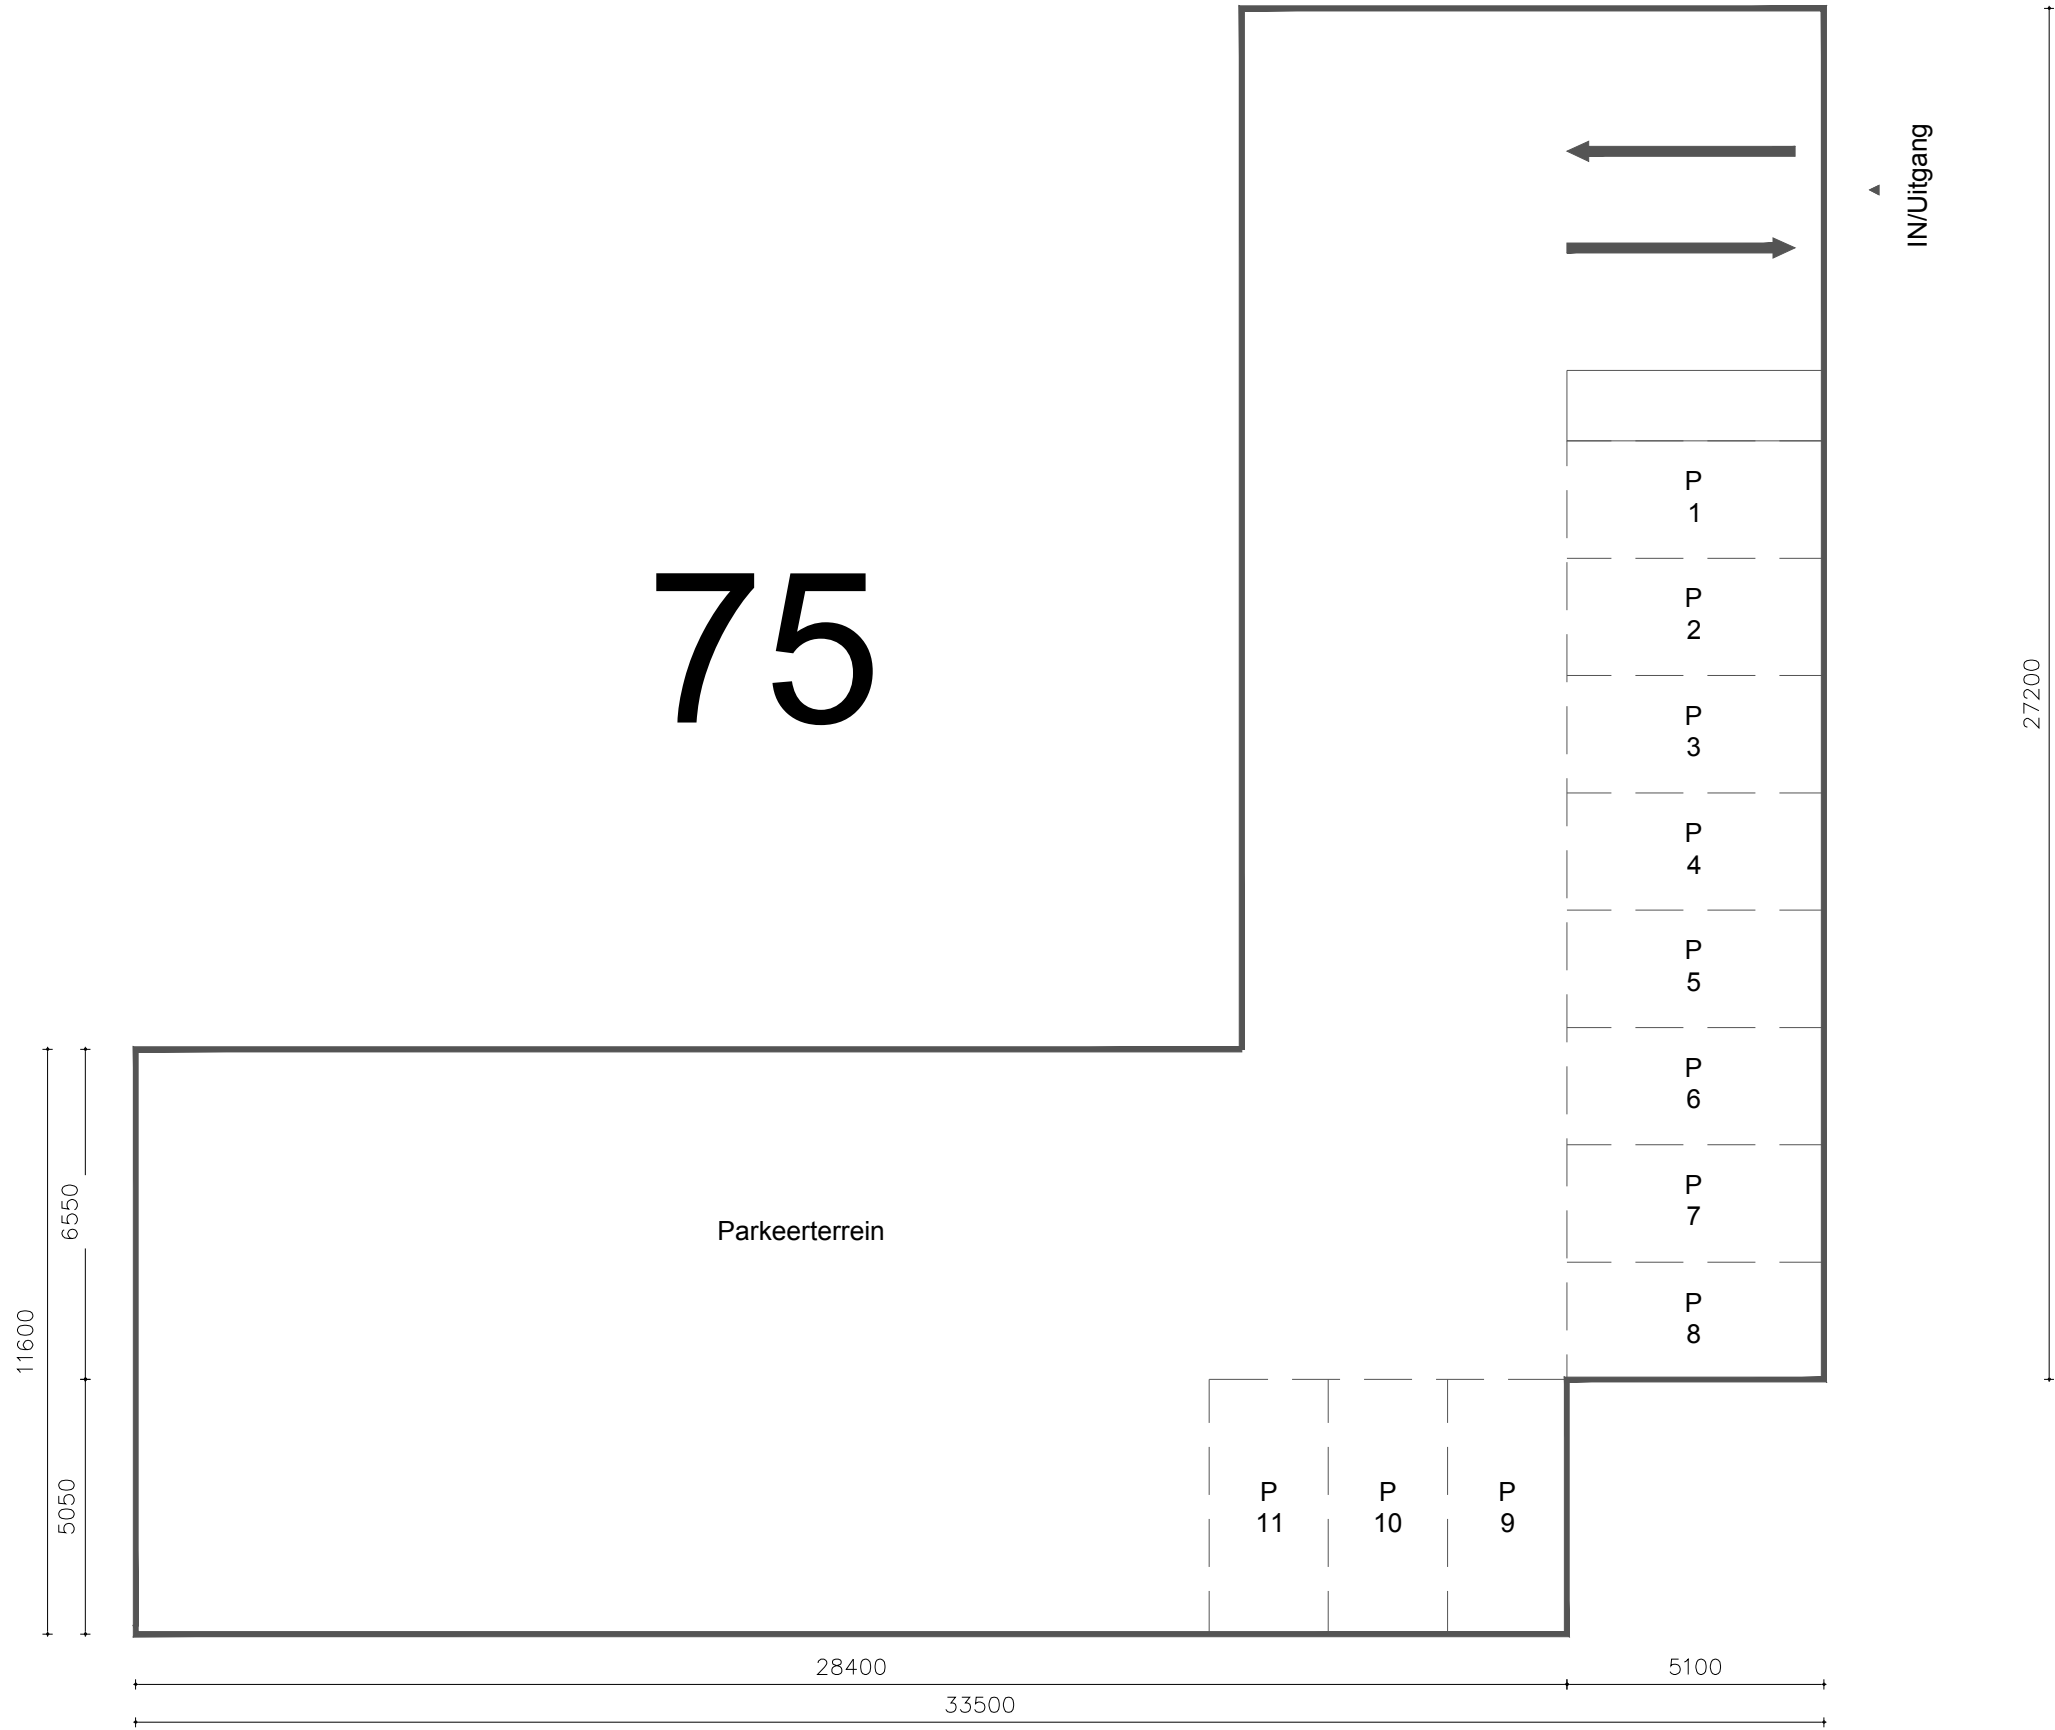

75

onderwerp						Strekkerweg 75, Amsterdam	
						Parkeerterrein	
getekend				schaal	vhe nr.	Totaal:	
EN Vastgoed vision				1:150	...		
Roode Wildemanweg 47, 1521PZ Wormerveer							
tel: +31 (0)75-888 03 83							
datum	gewijzigd	gewijzigd	gewijzigd	pagina	tekeningform		
25-05-2018	1 van 1	A3		