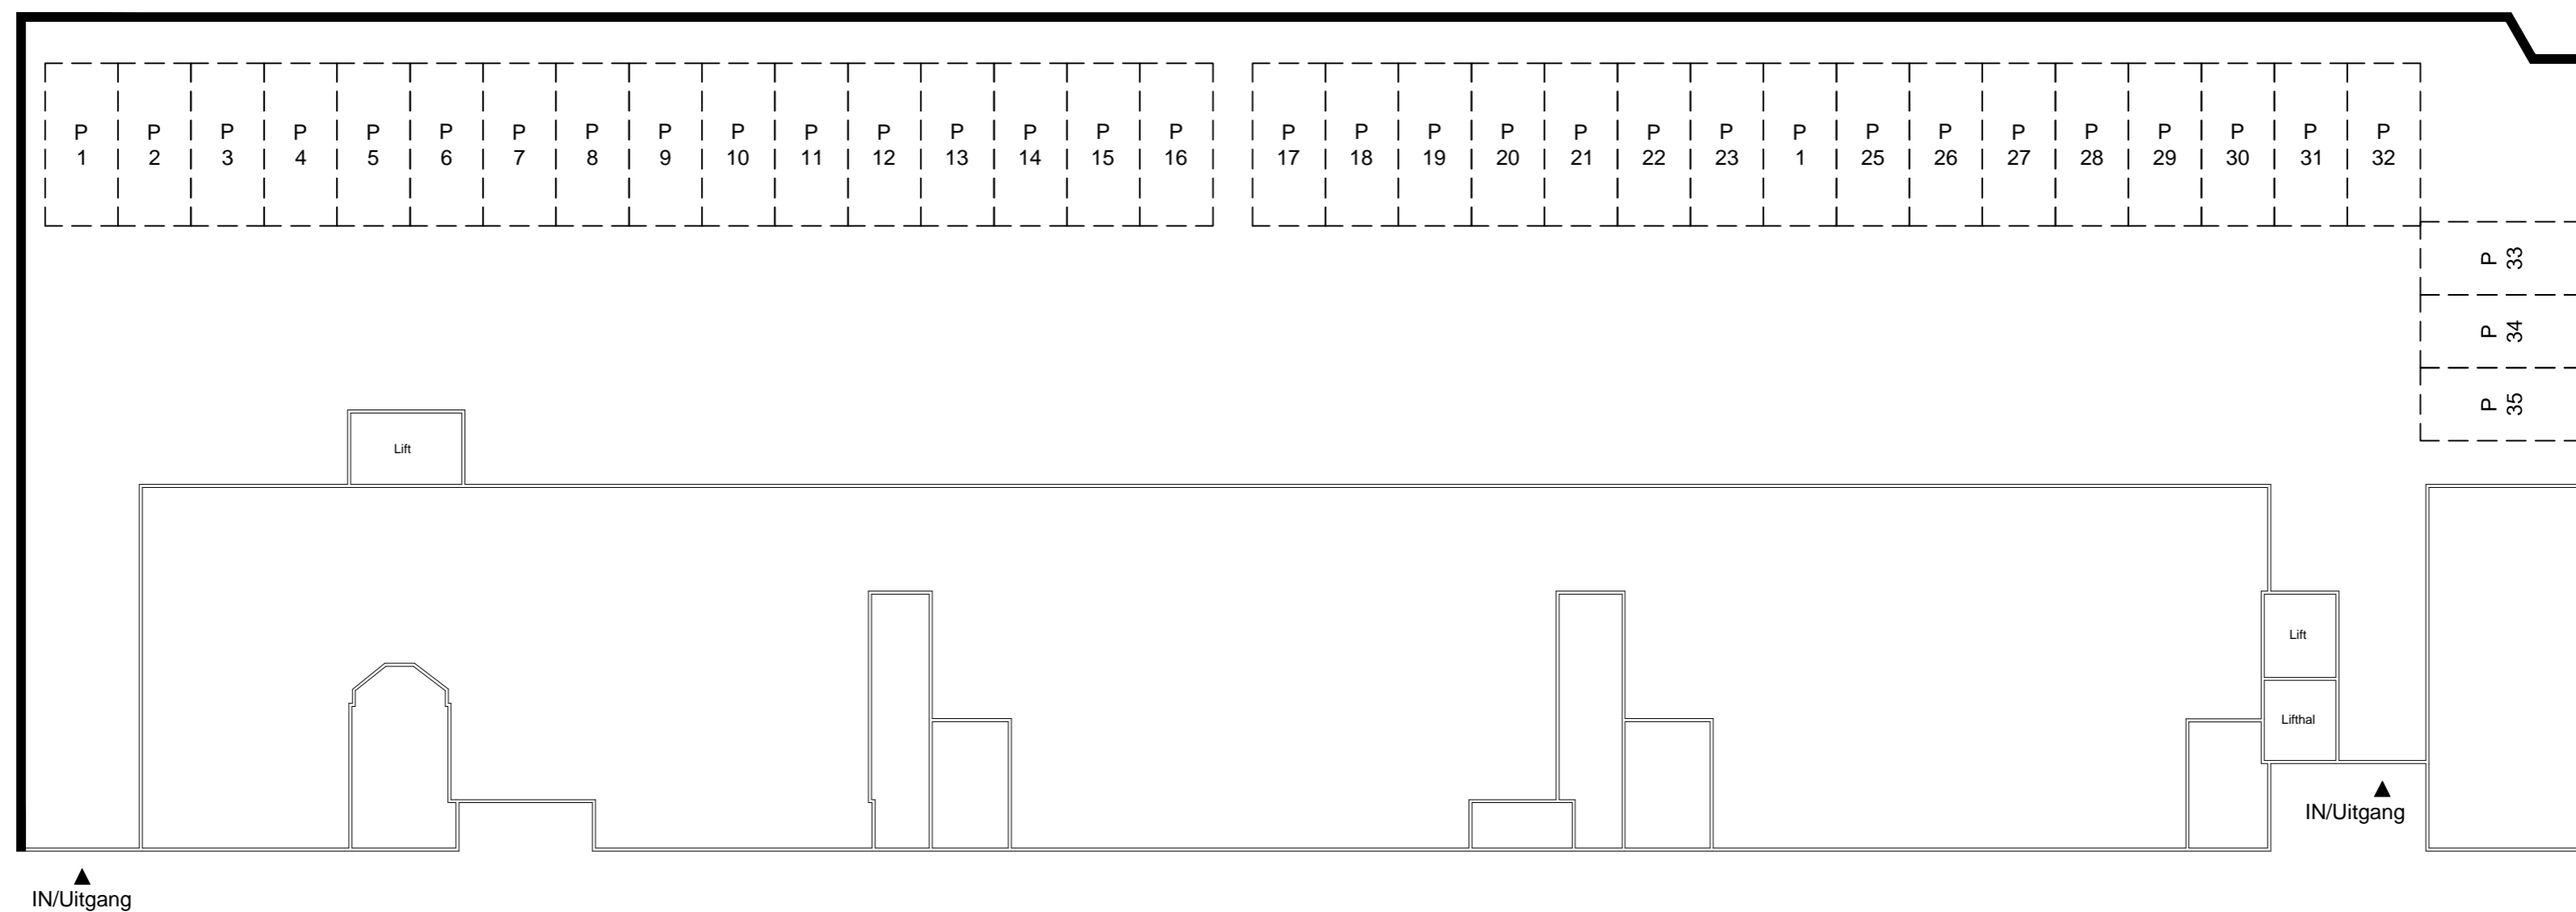

ca. 84,5 m

ca. 15,2 m

Maatvoering is in millimeters, en is slechts ter indicatie!  
 Alle op de tekening aangegeven maten zijn "circa" maten.  
 Er kunnen geen rechten aan de tekening worden ontleend.

onderwerp		<b>Ruysdaelstraat, Amsterdam</b>			
		<b>Stallingsgarage</b>			
getekend	EN Vastgoed vision Bordwalsenstraat 6, 1531 RK Wormer tel: +31 (0)75-888 03 83			schaal	1:200
datum	gewijzigd	gewijzigd	gewijzigd	pagina	tekeningform
15-9-2014	...	...	...	1 van 1	A2
Arlandaweg 88, Postbus 67065, 1060 JB Amsterdam, telefoon nr. 020-6801801					