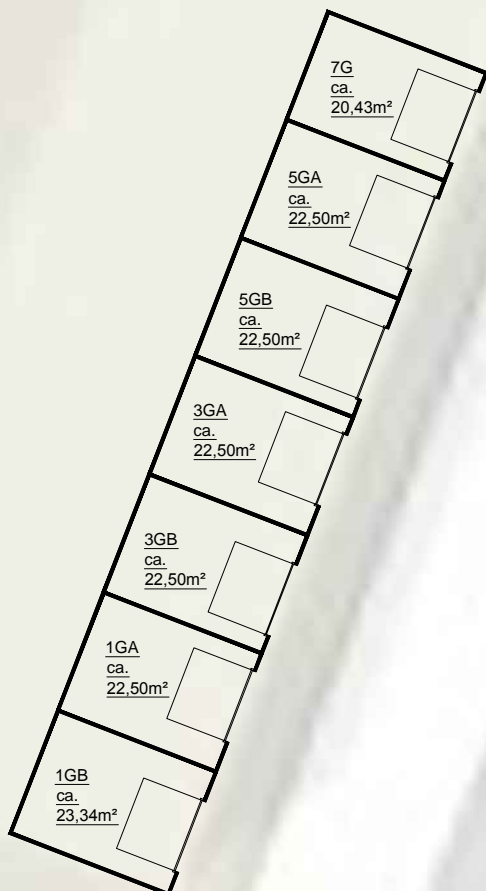

39GA t/m 31GA

31GA t/m 11G

7G t/m 1GA

onderwerp						Amstelveen, Nijl			
getekend				schaal	vhe nr.				
EN Vastgoed vision				1:250	...				
Bordwalerstraat 6, 1531 RK Wormer									
tel: +31 (0)75-888 03 83									
datum	gewijzigd	gewijzigd	gewijzigd	pagina	tekeningform.				
03-11-2015	...	...	...	1 van 1	A3				