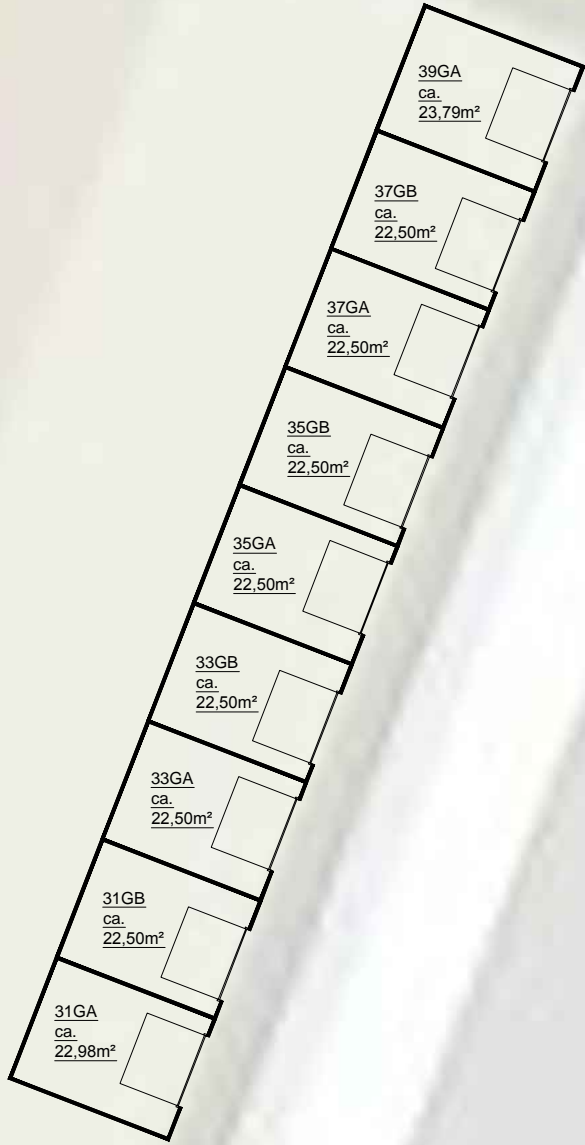

39GA t/m 31GA

31GA t/m 11G

7G t/m 1GA

onderwerp						Amstelveen, Nijl			
getekend				schaal	vhe nr.				
EN Vastgoed vision				1:250	...				
Bordwalerstraat 6, 1531 RK Wormer									
tel: +31 (0)75-888 03 83									
datum	gewijzigd	gewijzigd	gewijzigd	pagina	tekeningform.				
03-11-2015	...	...	...	1 van 1	A3				