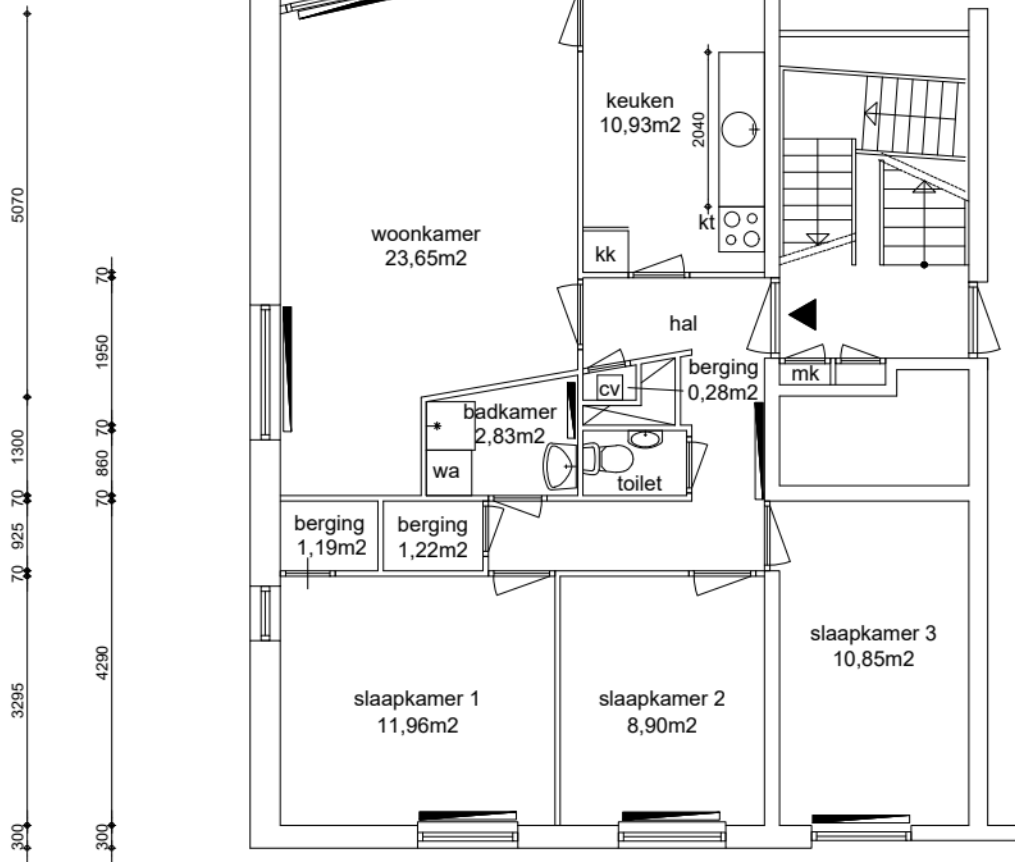

# EIGEN HAARD

100 1800 100

400 1290 70 1320 70 880 70 2700 200 2500 250  
400 1860 70 2000 70 700 600 960 200

5070  
70  
1950  
70  
1300  
70  
860  
70  
925  
70  
3295  
4290  
300  
300

Appartement  
GO wonen 82,97m<sup>2</sup>

GO wonen:	82,97m <sup>2</sup>
GO overig intern:	0,19m <sup>2</sup>
GO overig extern:	3,24m <sup>2</sup>

0 1 2 4 6 10 m

Maatvoering is in millimeters, en is slechts ter indicatie !  
Alle op de tekening aangegeven maten zijn "circa" maten.  
Er kunnen geen rechten aan de tekening worden ontleend

onderwerp <b>Conradstraat 143, Amsterdam</b>			
<b>1e verdieping Hoek</b>			
datum	getekend	schaal	OGE nr.
23-06-2011	ENVastgoed	1:100	E-0002719
gewijzigd	gewijzigd	gewijzigd	tekeningform
19-02-2020	09-09-2024		A4