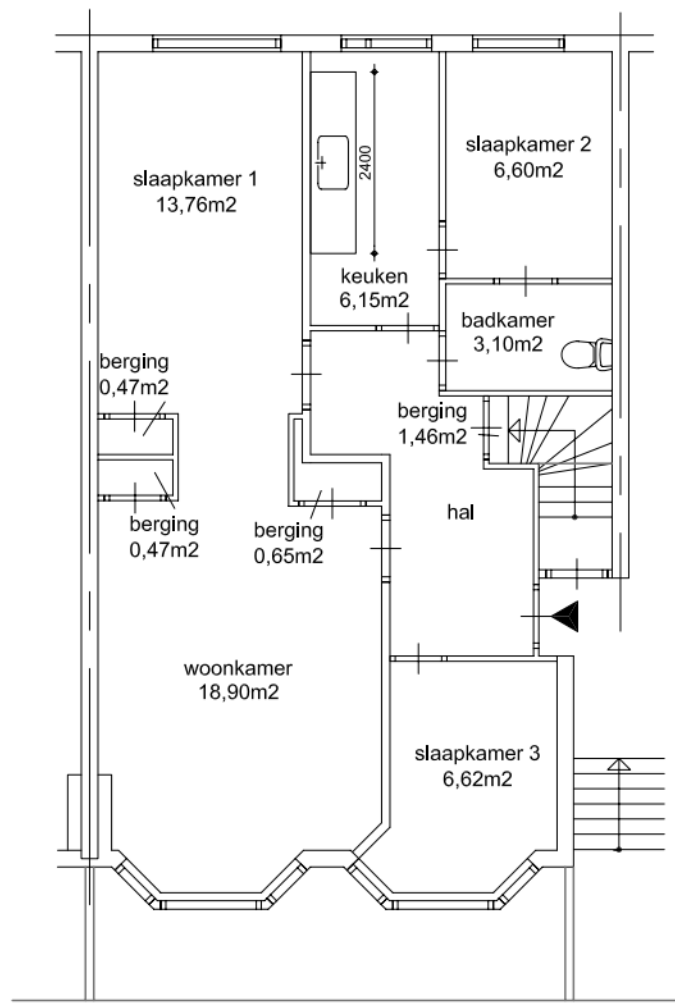

## Renvooi

mk	meterkast
mv	mechanische ventilatie unit
kk/kt/wa	plaatsingsruimte koelkast, kooktoestel, wasautomaat
cv	opstelplaats cv-ketel
geiser	opstelplaats geiser
mh	opstelplaats moederhaard
gk	plaatsingsruimte gaskachel
	radiator
	convector

Maatvoering is in millimeters, en is slechts ter indicatie !  
Alle op de tekening aangegeven maten zijn "circa" maten.  
Er kunnen geen rechten aan de tekening worden ontleend

onderwerp **V T v Serooskerkenpln 3 -3**