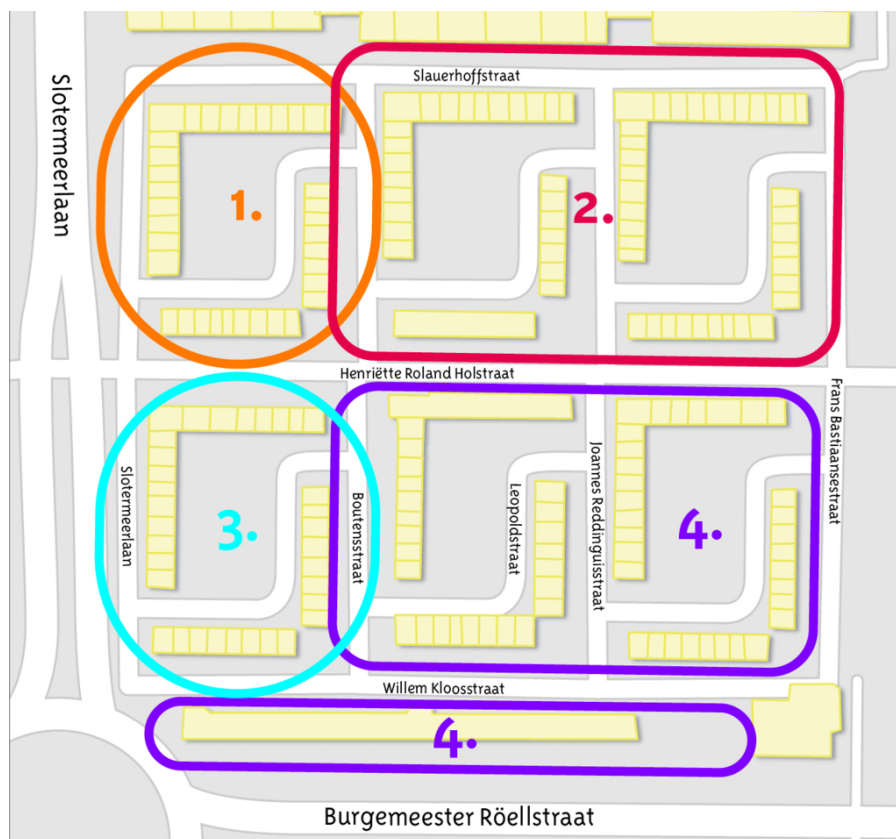

Bijeenkomst nieuwe huizen en plattegronden

In maart van dit jaar was er een bijeenkomst over de nieuwbouw in fase 1. We bespraken toen wat voor woningen er straks komen. En hoe de plattegronden er ongeveer uit gaan zien.

Op dit moment werken we de plattegronden verder uit. Het resultaat laten we na de zomer graag zien. Natuurlijk krijg je hiervoor nog een uitnodiging. Bij mooi weer organiseren we dit buiten op straat voor het wijkkantoor. Anders zoeken we een plek binnen.

Heb je vragen?

Heb je vragen over deze brief? Neem dan contact op met Edwin de Jong, projectbegeleider of Imke Veltmeijer, projectontwikkelaar bij Eigen Haard, via 020 - 6801 801. Je kunt hen ook bereiken via het contactformulier op www.eigenhaard.nl/contactformulier

Je kunt alle informatie over de plannen en wat die voor jou betekenen ook terugvinden op onze website: www.eigenhaard.nl/dichtersbuurt