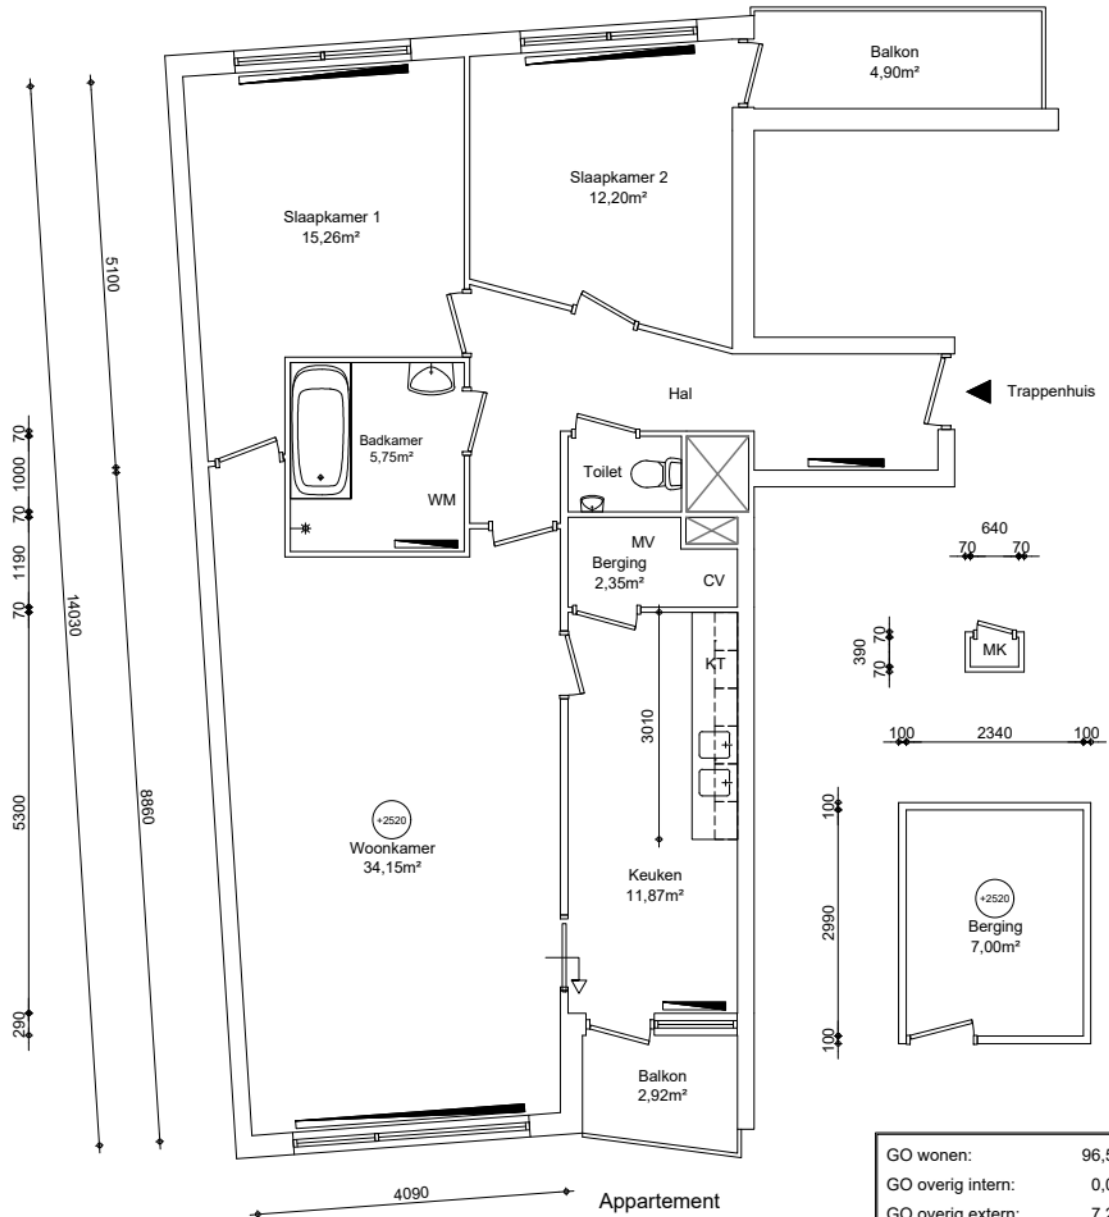

EIGEN HAARD

70 2300 70 1200 100 1500 70 890 2430 220

100 2240 220

7280

3730

3480

GO wonen:	96,53m ²
GO overig intern:	0,00m ²
GO overig extern:	7,24m ²

Renvooi

	plafondhoogte (circa)
wp	opstelplaats warmtepomp
oz	opstelplaats omvormer zonnepanelen
zb	opstelplaats zonneboiler
mk	meterkast
mv	mechanische ventilatie unit
wtw	opstelplaats warmteterugwinningseenheid
kt/ekt	kooktoestel, elektrisch kooktoestel
kk/wm	plaatsingsruimte koelkast, wasmachine
cv	opstelplaats cv-ketel
geiser	opstelplaats geiser
mh	opstelplaats moederhaard
gk	opstelplaats gaskachel
b.	opstelplaats elektrische boiler
	radiator

Maatvoering is in millimeters, en is slechts ter indicatie !
Alle op de tekening aangegeven maten zijn "circa" maten.
Er kunnen geen rechten aan de tekening worden ontleend

onderwerp **Hildsven 206, Amsterdam** **Appartement 9e verd. Tussen**