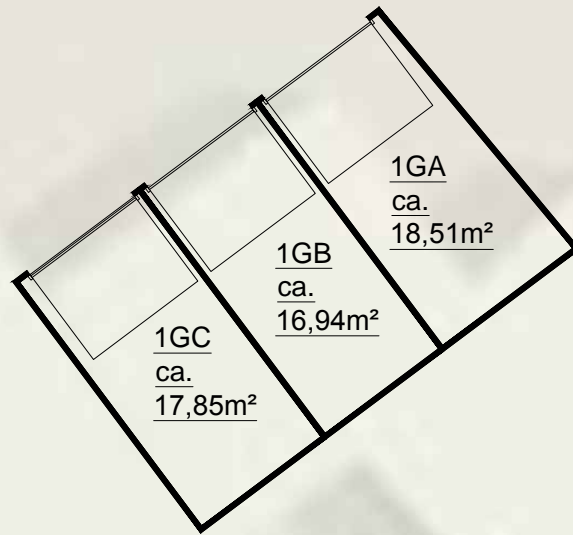

1GA t/m 1GC

21GA t/m 21GC

onderwerp						Uithoorn, Ruys de Beerenbroucklaan	
getekend				schaal	vhe nr.		
EN Vastgoed vision				1:150	...		
Bordwalerstraat 6, 1531 RK Wormer							
tel: +31 (0)75-888 03 83							
datum	gewijzigd	gewijzigd	gewijzigd	pagina	tekeningform.		
09-10-2015	1 van 1	A3		