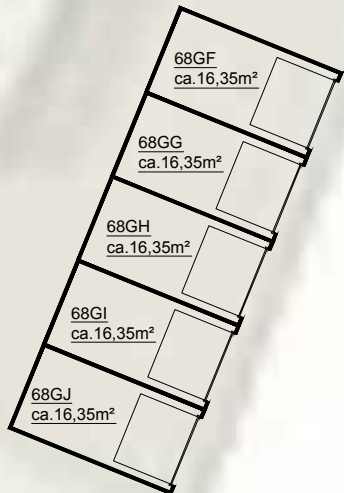

48GA t/m 48GJ,  
68GA t/m 68GJ

136GA

onderwerp		Uithoorn, Arthur van Schendellaan		
getekend	EN Vastgoed vision	schaal	vhe nr.	
	Bordwalerstraat 6, 1531 RK Wormer	1:250	...	
	tel: +31 (0)75-888 03 83			
datum	gewijzigd	gewijzigd	gewijzigd	pagina
07-10-2015	...	...	...	1 van 1
				tekeningform.
				A3