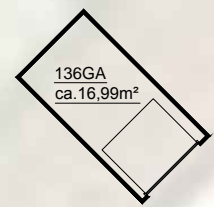

48GA t/m 48GJ,  
68GA t/m 68GJ

136GA

onderwerp		Uithoorn, Arthur van Schendellaan		
getekend	EN Vastgoed vision	schaal	vhe nr.	
	Bordwalerstraat 6, 1531 RK Wormer	1:250	...	
	tel: +31 (0)75-888 03 83			
datum	gewijzigd	gewijzigd	gewijzigd	pagina
07-10-2015	...	...	...	1 van 1
				tekeningform.
				A3