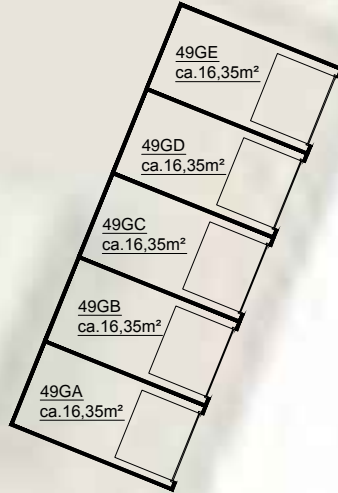

48GA t/m 48GJ,  
68GA t/m 68GJ

136GA

onderwerp		Uithoorn, Arthur van Schendellaan		
getekend	EN Vastgoed vision	schaal	vhe nr.	
	Bordwalerstraat 6, 1531 RK Wormer	1:250	...	
	tel: +31 (0)75-888 03 83			
datum	gewijzigd	gewijzigd	gewijzigd	pagina
07-10-2015	...	...	...	1 van 1
				tekeningform.
				A3