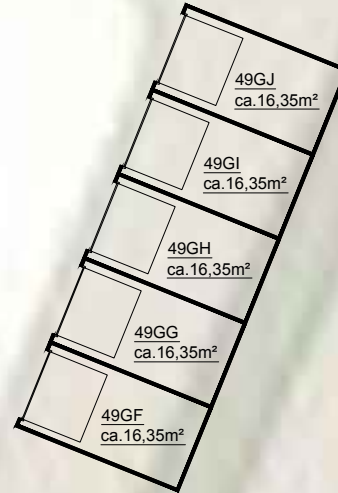

48GA t/m 48GJ,  
68GA t/m 68GJ

136GA

onderwerp		Uithoorn, Arthur van Schendellaan		
getekend	EN Vastgoed vision	schaal	vhe nr.	
	Bordwalerstraat 6, 1531 RK Wormer	1:250	...	
	tel: +31 (0)75-888 03 83			
datum	gewijzigd	gewijzigd	gewijzigd	pagina
07-10-2015	...	...	...	1 van 1
				tekeningform.
				A3