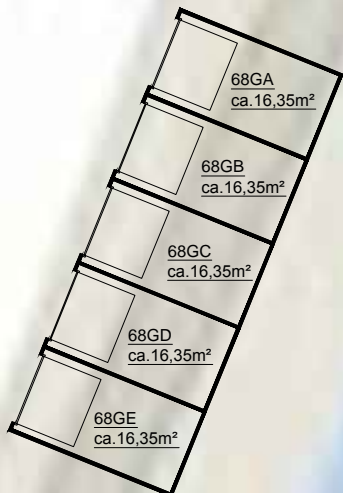

48GA t/m 48GJ,  
68GA t/m 68GJ

136GA

onderwerp		Uithoorn, Arthur van Schendellaan		
getekend	EN Vastgoed vision	schaal	vhe nr.	
	Bordwalerstraat 6, 1531 RK Wormer	1:250	...	
	tel: +31 (0)75-888 03 83			
datum	gewijzigd	gewijzigd	gewijzigd	pagina
07-10-2015	...	...	...	1 van 1
				tekeningform.
				A3