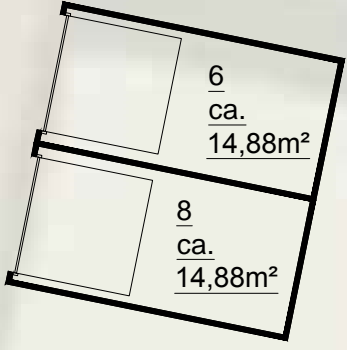

Vuurdoornlaan

onderwerp						Amstelveen, Vuurdoornlaan			
getekend				schaal	vhe nr.				
EN Vastgoed vision				1:150	...				
Bordwalerstraat 6, 1531 RK Wormer									
tel: +31 (0)75-888 03 83									
datum	gewijzigd	gewijzigd	gewijzigd	pagina	tekeningform.				
30-11-2015	...	...	...	1 van 1	A3				