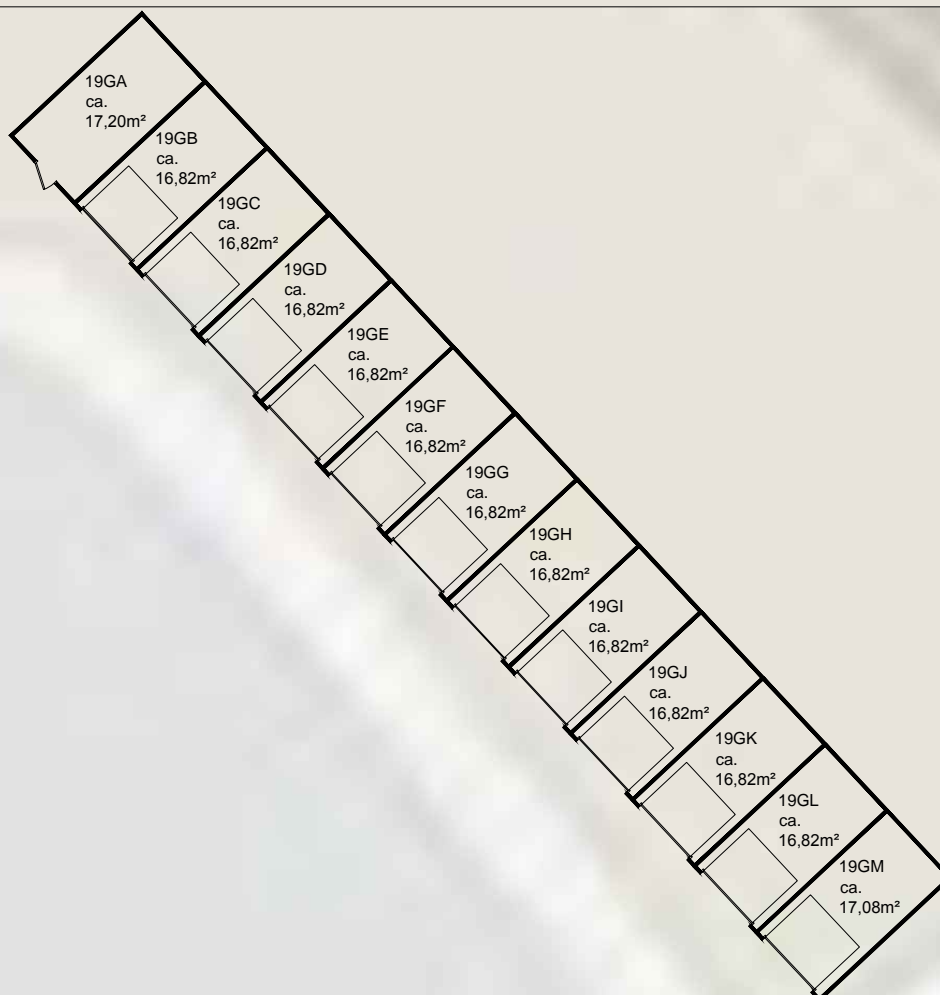

**21GA, 21GB, 25GB t/m 25GJ,
23GA t/m 25GK**

**19GA t/m
19GM**

onderwerp						Uithoorn, Europarei 19,21,23,25			
getekend				schaal	vhe nr.				
EN Vastgoed vision				1:250	...				
Bordwalerstraat 6, 1531 RK Wormer									
tel: +31 (0)75-888 03 83									
datum	gewijzigd	gewijzigd	gewijzigd	pagina	tekeningform.				
29-10-2015	1 van 1	A3				