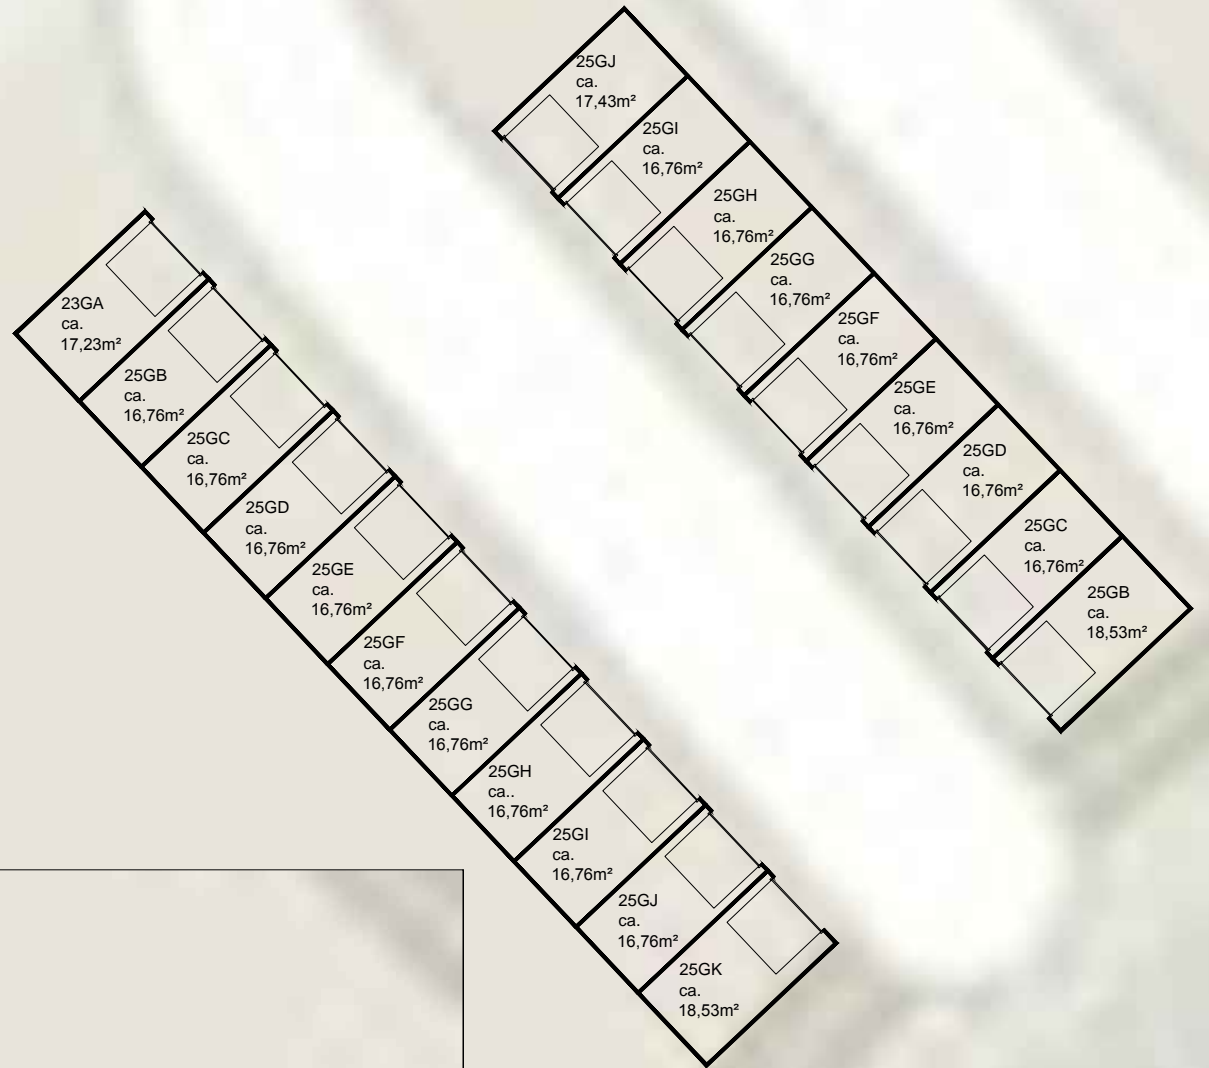

**21GA, 21GB, 25GB t/m 25GJ,
23GA t/m 25GK**

**19GA t/m
19GM**

onderwerp						Uithoorn, Europarei 19,21,23,25			
getekend				schaal	vhe nr.				
EN Vastgoed vision				1:250	...				
Bordwalerstraat 6, 1531 RK Wormer									
tel: +31 (0)75-888 03 83									
datum	gewijzigd	gewijzigd	gewijzigd	pagina	tekeningform.				
29-10-2015	1 van 1	A3				