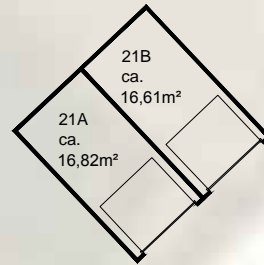

**21GA, 21GB, 25GB t/m 25GJ,
23GA t/m 25GK**

**19GA t/m
19GM**

onderwerp						Uithoorn, Europarei 19,21,23,25			
getekend				schaal	vhe nr.				
EN Vastgoed vision				1:250	...				
Bordwalerstraat 6, 1531 RK Wormer									
tel: +31 (0)75-888 03 83									
datum	gewijzigd	gewijzigd	gewijzigd	pagina	tekeningform.				
29-10-2015	1 van 1	A3				