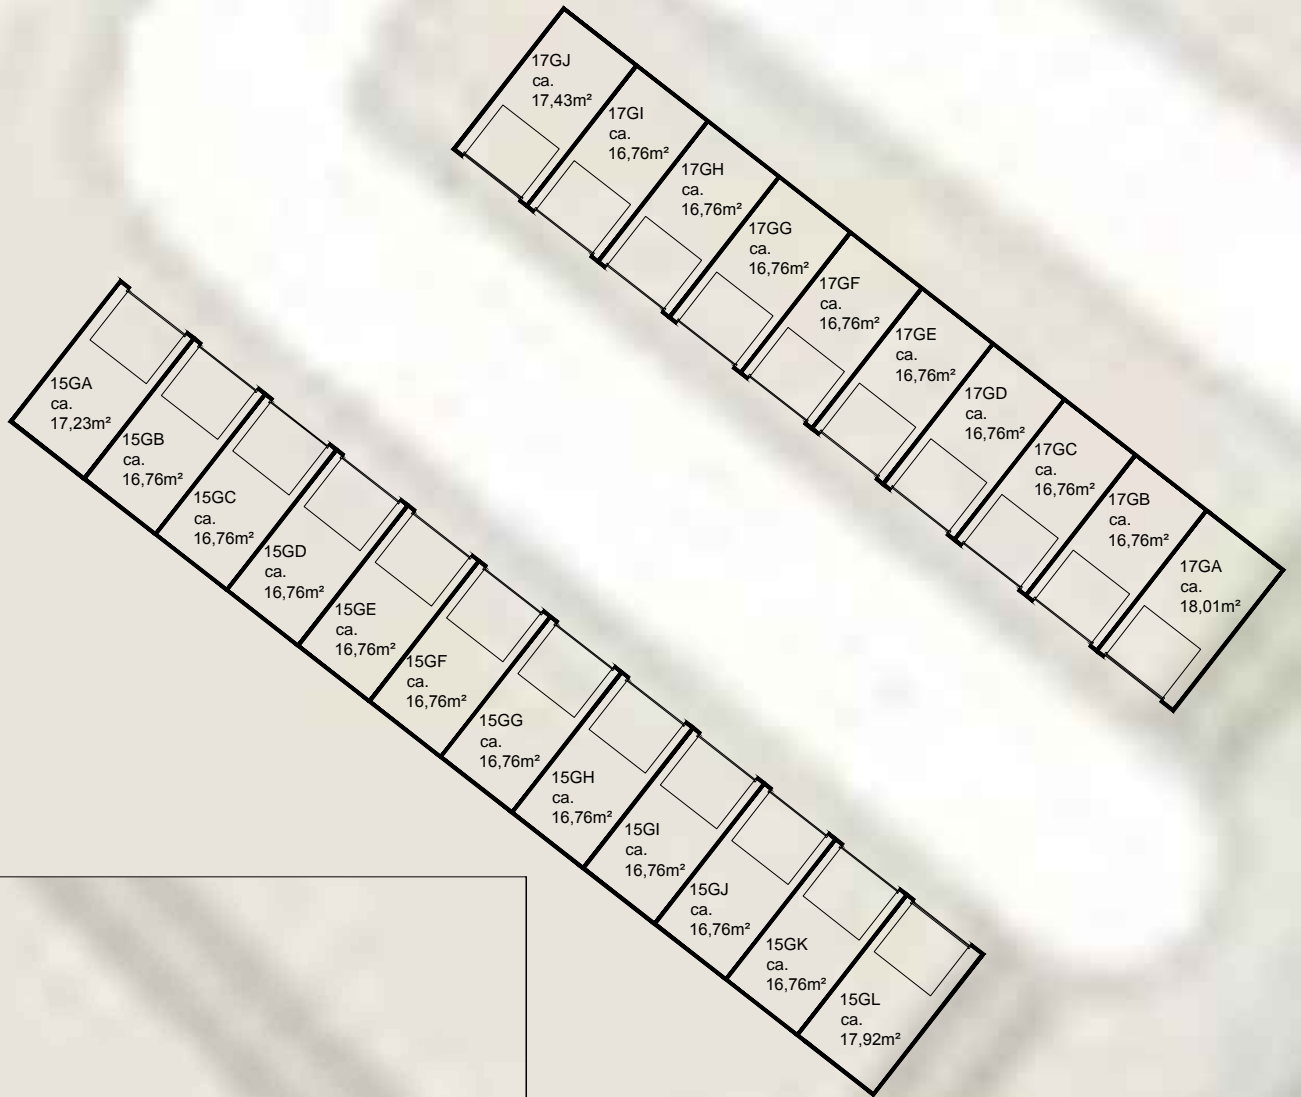

13GA t/m 13GD, 17GA t/m 17GJ, 15GA t/m 15GL

11GA t/m 11GM

onderwerp						Uithoorn, Europarei 11,13,15,17					
getekend				schaal		vhe nr.					
EN Vastgoed vision				1:250		...					
Bordwalerstraat 6, 1531 RK Wormer											
tel: +31 (0)75-888 03 83											
datum		gewijzigd		gewijzigd		gewijzigd		pagina		tekeningform.	
29-10-2015			1 van 1		A3	