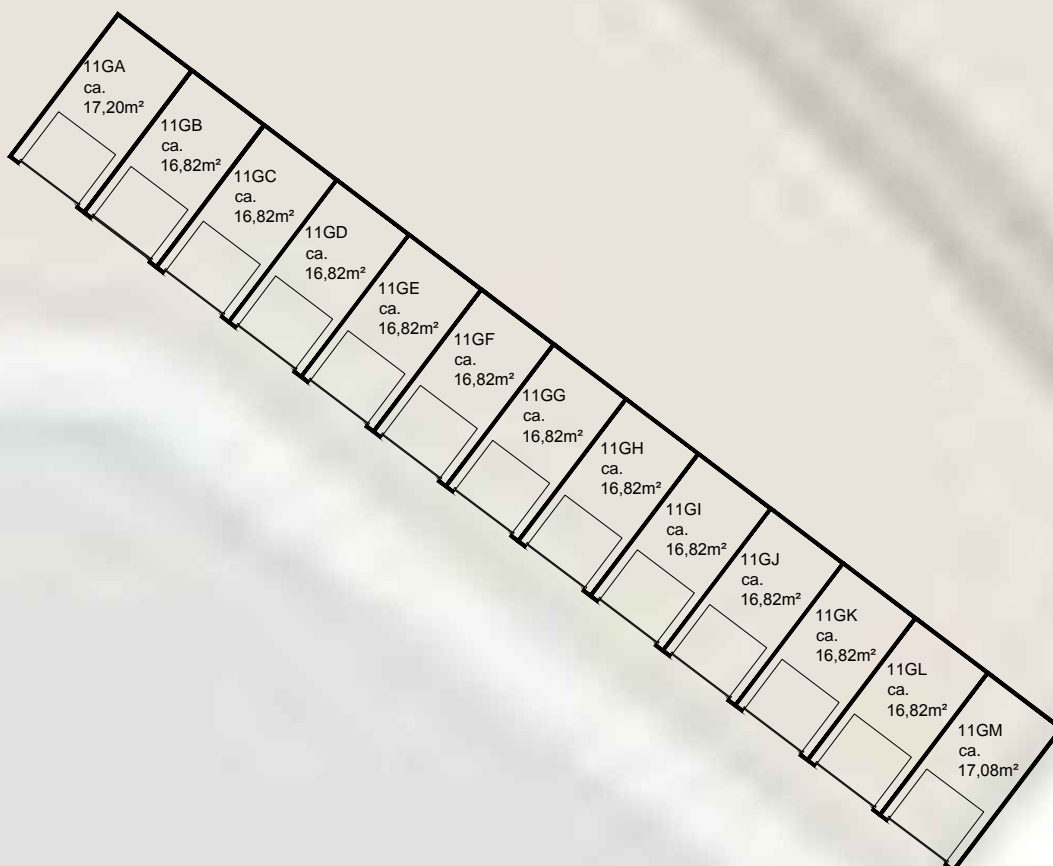

13GA t/m 13GD, 17GA t/m 17GJ, 15GA t/m 15GL

11GA t/m 11GM

onderwerp						Uithoorn, Europarei 11,13,15,17					
getekend				schaal		vhe nr.					
EN Vastgoed vision				1:250		...					
Bordwalerstraat 6, 1531 RK Wormer											
tel: +31 (0)75-888 03 83											
datum		gewijzigd		gewijzigd		gewijzigd		pagina		tekeningform.	
29-10-2015			1 van 1		A3	