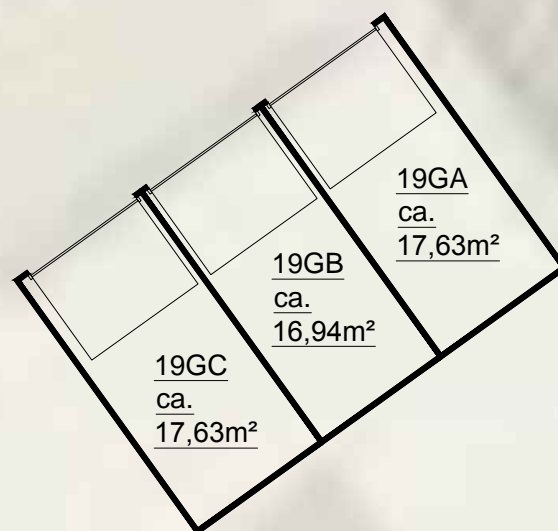

1GA t/m 1GC

19GA t/m 19GC

onderwerp						Uithoorn, Treublaan			
getekend				schaal	vhe nr.				
EN Vastgoed vision				1:150	...				
Bordwalerstraat 6, 1531 RK Wormer									
tel: +31 (0)75-888 03 83									
datum	gewijzigd	gewijzigd	gewijzigd	pagina	tekeningform.				
09-10-2015	...	...	...	1 van 1	A3				
Arlandaweg 88, Postbus 67065, 1060 JB Amsterdam, telefoon nr. 020-6801801									