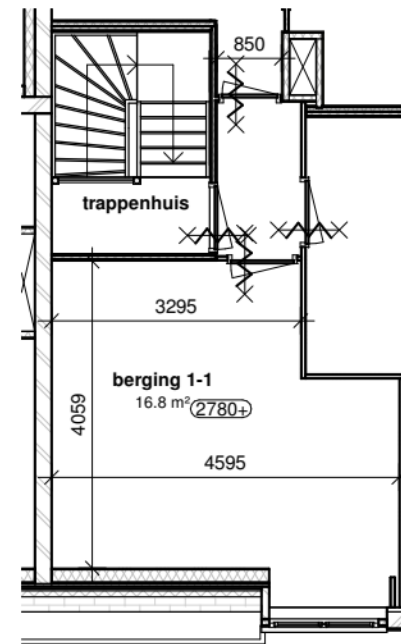

1

Eerste verdieping

1

Vierde verdieping

**Renvooi**

- 0000+ plafondhoogte
- kl kruipluik
- mk meterkast
- mv mechanische ventilatie unit
- cv opstelplaats cv-ketel
- kk/kt plaatsingsruimte koelkast, kooktoestel
- wm opstelplaats wasmachine
- RM rookmelder (indicatie plafond)
- rad radiator

GO wonen	66,8 m <sup>2</sup>
GO overig intern	-,- m <sup>2</sup>
GO overig extern	16,8 m <sup>2</sup>

woonoppervlakte	55,5 m <sup>2</sup>
1 m <sup>2</sup> aftrek woonopp. vanwege toilet in badk.	nee

4e verdieping

1e verdieping

Maatvoering is in millimeters, en is slechts ter indicatie !  
 Alle op de tekening aangegeven maten zijn "circa" maten.  
 Er kunnen geen rechten aan de tekening worden ontleend

VERHUURPLATTEGROND			
datum Ingogostraat 1-1 1e verdieping +3150			
datum 29-05-2024	getekend Floris	schaal 1 : 100	vhe nr. E-0028073
gewijzigd -	gewijzigd -	gewijzigd -	formaat A3