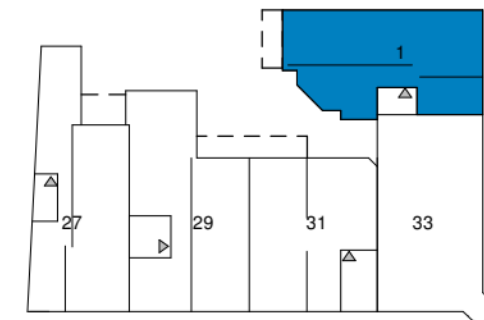

1

Eerste verdieping

1

Vierde verdieping

**Renvooi**

- 0000+ plafondhoogte
- kl kruipluik
- mk meterkast
- mv mechanische ventilatie unit
- cv opstelplaats cv-ketel
- kk/kt plaatsingsruimte koelkast, kooktoestel
- wm opstelplaats wasmachine
- RM rookmelder (indicatie plafond)
- rad radiator

GO wonen	66,8 m <sup>2</sup>
GO overig intern	-,- m <sup>2</sup>
GO overig extern	16,8 m <sup>2</sup>

woonoppervlakte	55,5 m <sup>2</sup>
1 m <sup>2</sup> aftrek woonopp. vanwege toilet in badk.	nee

4e verdieping

1e verdieping

Maatvoering is in millimeters, en is slechts ter indicatie !  
 Alle op de tekening aangegeven maten zijn "circa" maten.  
 Er kunnen geen rechten aan de tekening worden ontleend

VERHUURPLATTEGROND			
datum Ingogostraat 1-1 1e verdieping +3150			
datum 29-05-2024	getekend Floris	schaal 1 : 100	vhe nr. E-0028073
gewijzigd -	gewijzigd -	gewijzigd -	formaat A3