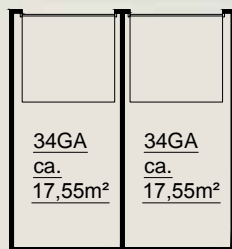

3GA en 3GB

33 GA en 33GB, 34GA en 34GB

34GA  
ca.  
19,71m<sup>2</sup>

34GB  
ca.  
19,71m<sup>2</sup>

Wijnmalenplantsoen

34GA  
ca.  
17,55m<sup>2</sup>

34GA  
ca.  
17,55m<sup>2</sup>

33GA  
ca.  
19,71m<sup>2</sup>

33GB  
ca.  
19,71m<sup>2</sup>

onderwerp						Amstelveen, Wijnmalenplantsoen	
getekend				schaal	vhe nr.		
EN Vastgoed vision				1:200	...		
Bordwalerstraat 6, 1531 RK Wormer							
tel: +31 (0)75-888 03 83							
datum	gewijzigd	gewijzigd	gewijzigd	pagina	tekeningform.		
27-11-2015	...	...	...	1 van 1	A3		