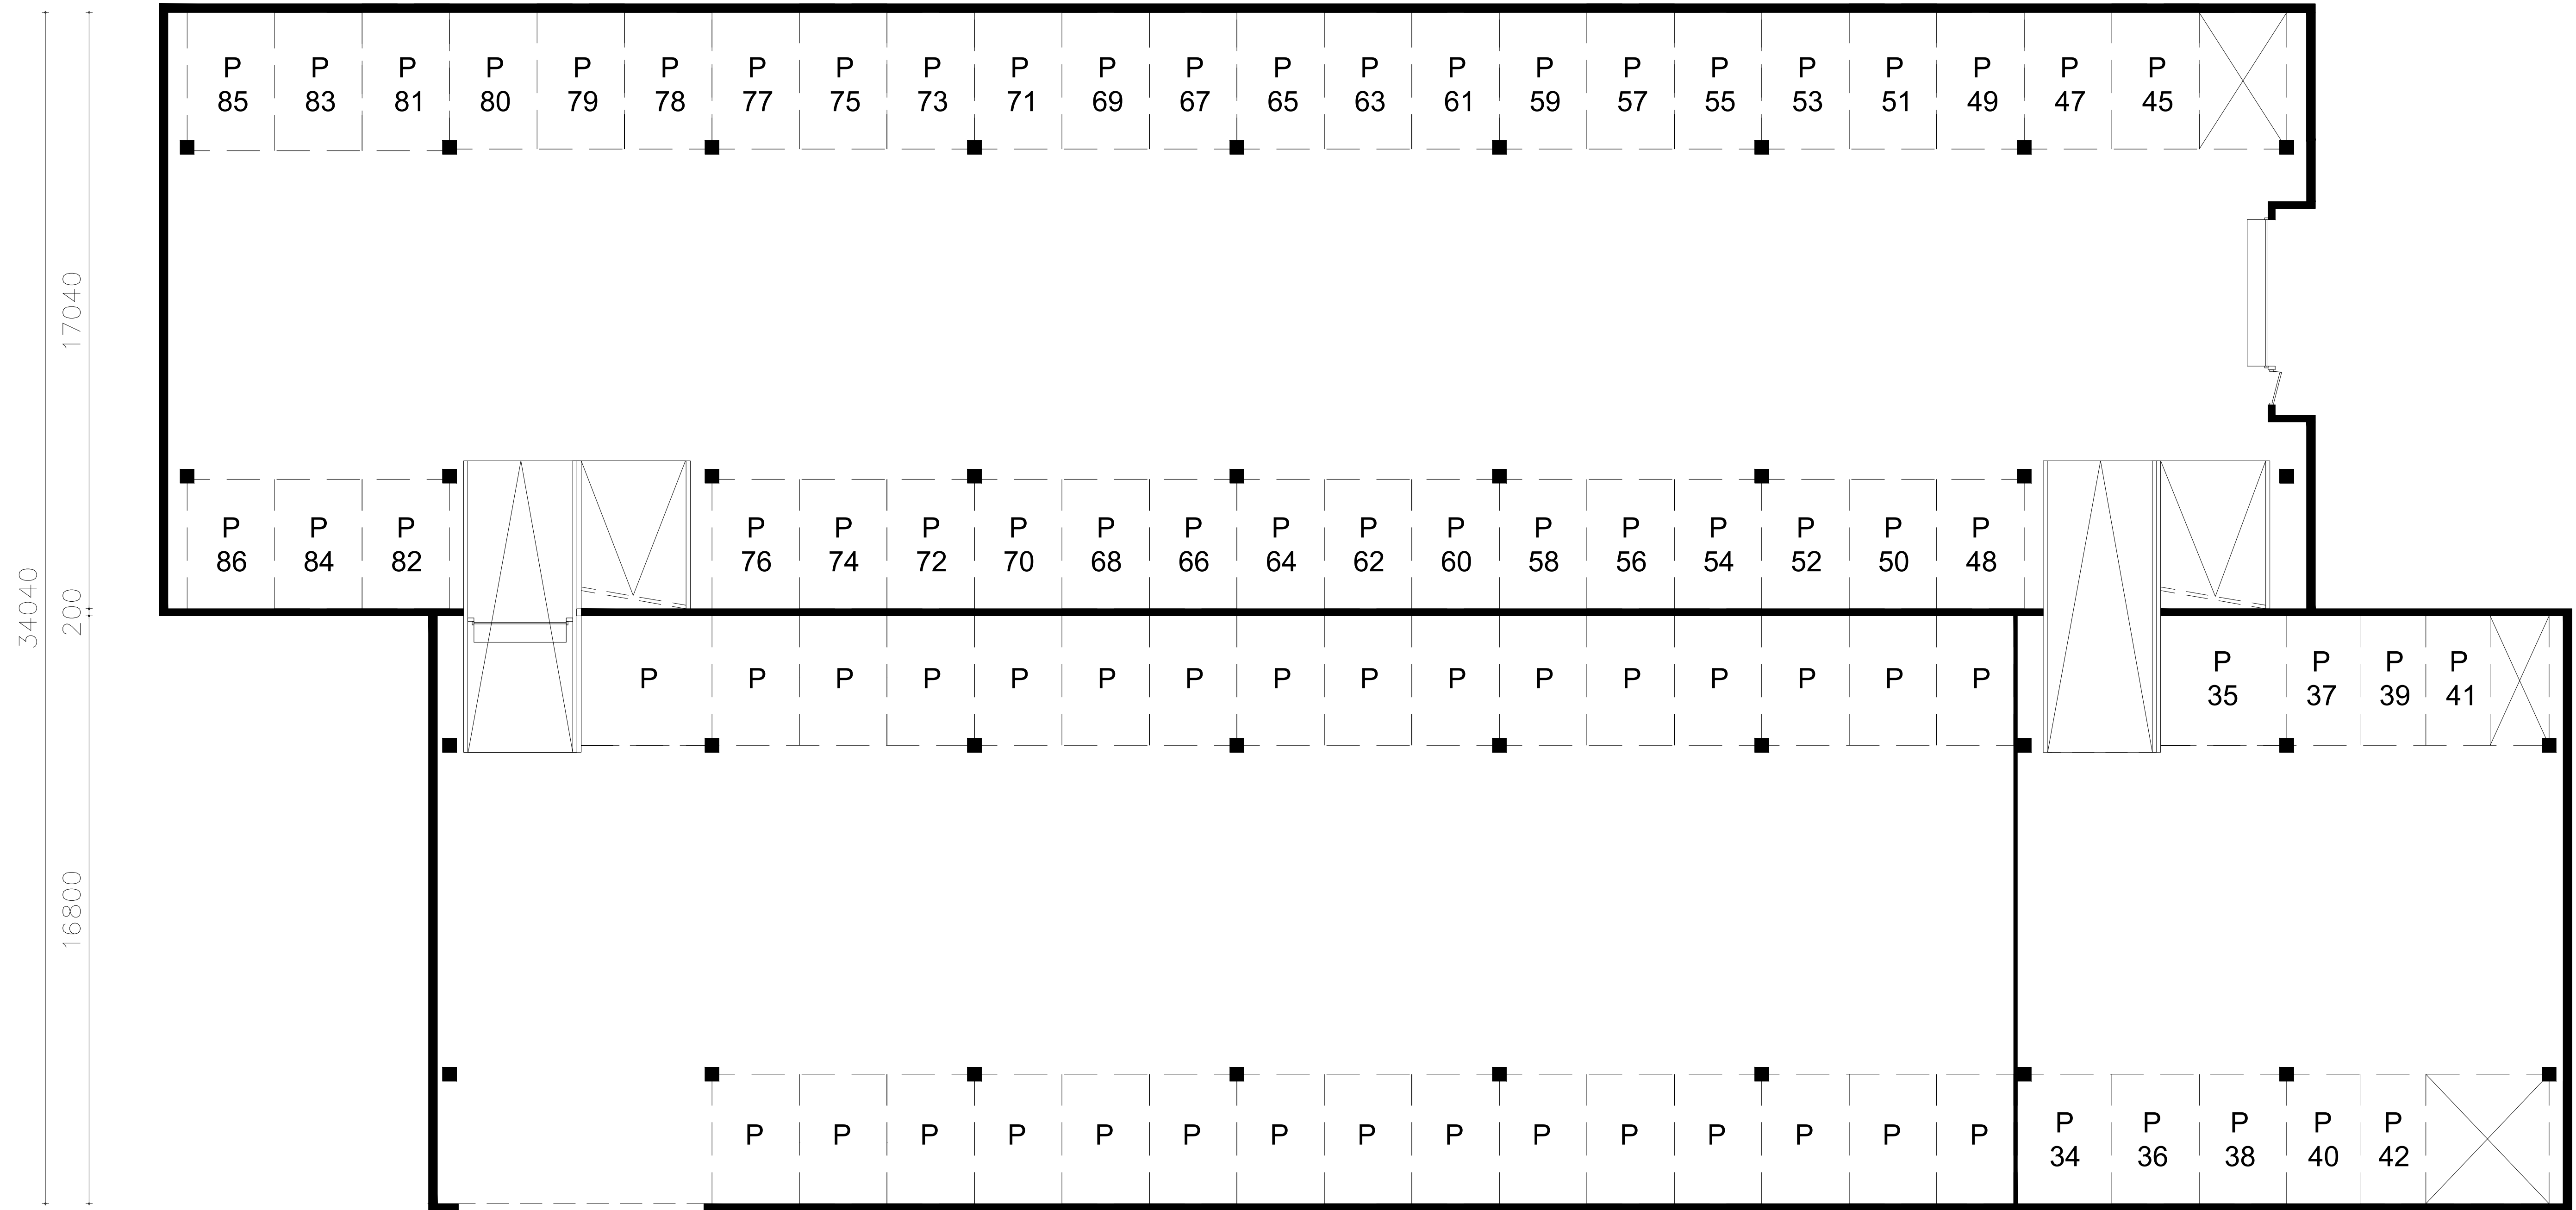

Bgg/1e Verdieping

61120

60750

onderwerp		Venus, Amsterdam (duivendrecht)	
Stallingsgarage		schaal	1:100
getekend	EN Vastgoed vision	schaal	1:100
getekend	Bordwajersstraat 6, 1533 RK Wormer	pagina	1 van 1
tel:	+31 (0)75-888 03 83	tekeningform	A1
datum	15-04-2015	gewijzigd	...
gewijzigd	03-03-2017	gewijzigd	...
Ariandaweg 88, Postbus 67065, 1060 JB Amsterdam, telefoon nr. 020-6801801