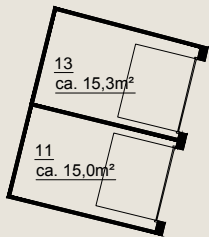

Homme Hettingastraat

| | | | | | | | |
|-----------------------------------|-----------|-----------|-----------|---------|---------------|---------------------------------|--|
| onderwerp | | | | | | Amsterdam, Homme Hettingastraat | |
| getekend | | | | schaal | vhe nr. | | |
| EN Vastgoed vision | | | | 1:250 | ... | | |
| Bordwalerstraat 6, 1531 RK Wormer | | | | | | | |
| tel: +31 (0)75-888 03 83 | | | | | | | |
| datum | gewijzigd | gewijzigd | gewijzigd | pagina | tekeningform. | | |
| 21-08-2015 | ... | ... | ... | 1 van 1 | A3 | | |