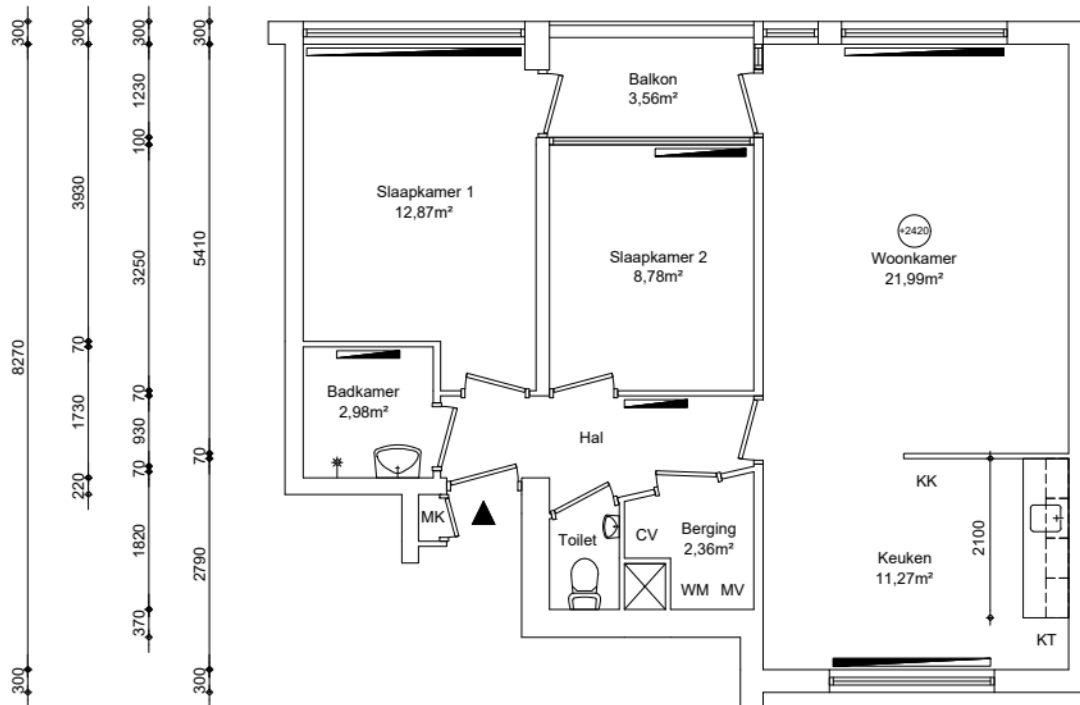

EIGEN HAARD

Appartement
GO wonen 68,57m²

GO wonen:	68,57m ²
GO overig intern:	0,18m ²
GO overig extern:	4,85m ²

Renvooi

⊙2540	plafondhoogte (circa)
wp	opstelplaats warmtepomp
oz	opstelplaats omvormer zonnepanelen
zb	opstelplaats zonneboiler
mk	meterkast
mv	mechanische ventilatie unit
wtw	opstelplaats warmteterugwinningunit
kt/ekt	kooktoestel, elektrisch kooktoestel
kk/wm	plaatsingsruimte koelkast, wasmachine
cv	opstelplaats cv-ketel
geiser	opstelplaats geiser
mh	opstelplaats moederhaard
gk	opstelplaats gaskachel
b.	opstelplaats elektrische boiler
	radiator

Maatvoering is in millimeters, en is slechts ter indicatie !
 Alle op de tekening aangegeven maten zijn "circa" maten.
 Er kunnen geen rechten aan de tekening worden ontleend

onderwerp Blankenstraat 120, Amsterdam			
4e verdieping Tussen			
datum 11-09-2024	getekend ENVastgoed	schaal 1:100	OGE nr. E-0003473
gewijzigd	gewijzigd	gewijzigd	tekeningform A4