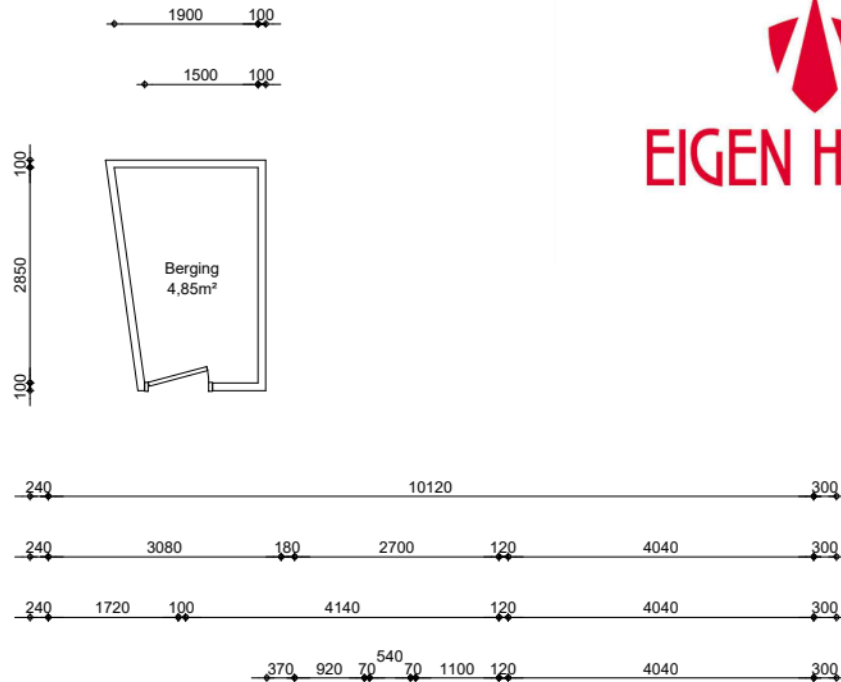

EIGEN HAARD

Appartement
GO wonen 68,57m²

GO wonen:	68,57m ²
GO overig intern:	0,18m ²
GO overig extern:	4,85m ²

Renvooi

⊙2540	plafondhoogte (circa)
wp	opstelplaats warmtepomp
oz	opstelplaats omvormer zonnepanelen
zb	opstelplaats zonneboiler
mk	meterkast
mv	mechanische ventilatie unit
wtw	opstelplaats warmteterugwinningunit
kt/ekt	kooktoestel, elektrisch kooktoestel
kk/wm	plaatsingsruimte koelkast, wasmachine
cv	opstelplaats cv-ketel
geiser	opstelplaats geiser
mh	opstelplaats moederhaard
gk	opstelplaats gaskachel
b.	opstelplaats elektrische boiler
	radiator

Maatvoering is in millimeters, en is slechts ter indicatie !
 Alle op de tekening aangegeven maten zijn "circa" maten.
 Er kunnen geen rechten aan de tekening worden ontleend

onderwerp Blankenstraat 120, Amsterdam			
4e verdieping Tussen			
datum 11-09-2024	getekend ENVastgoed	schaal 1:100	OGE nr. E-0003473
gewijzigd	gewijzigd	gewijzigd	tekeningform A4