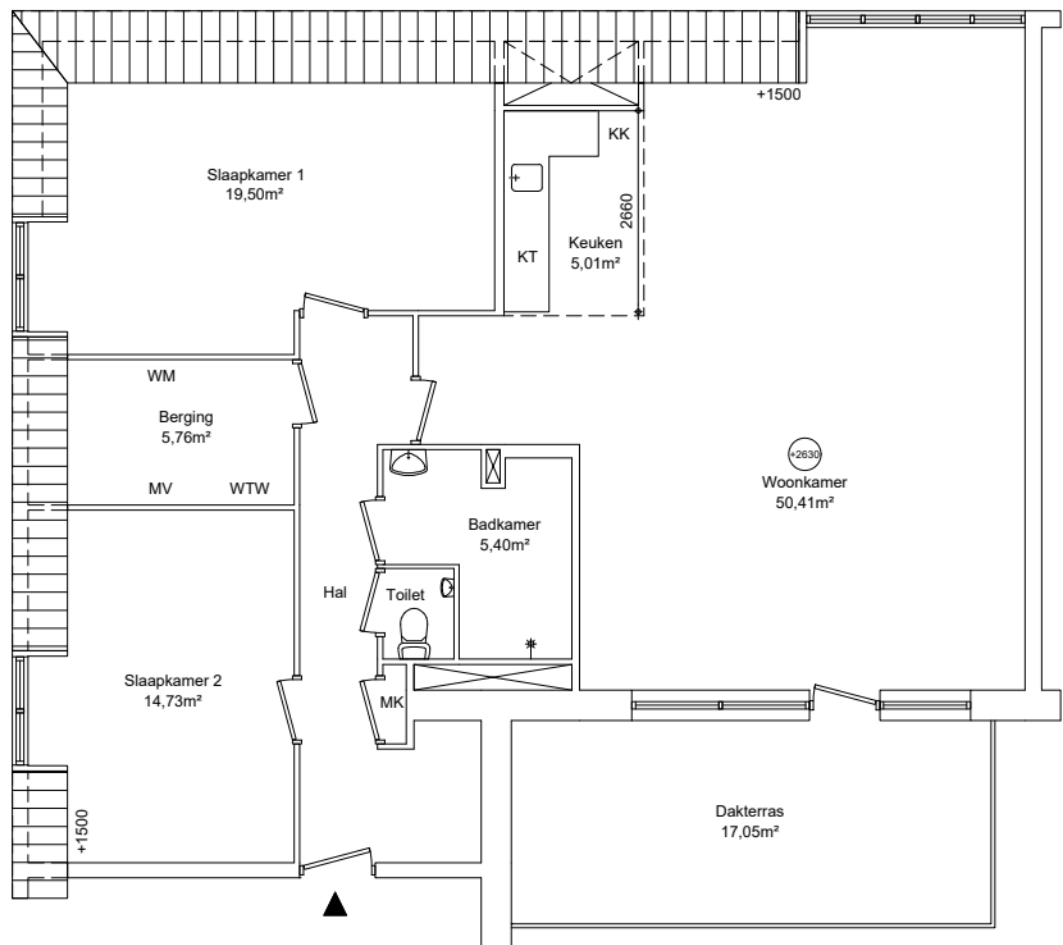

100 2320 100

EIGEN HAARD

Berging

Appartement
GO wonen 114,96m²

GO wonen:	115,69m²
GO overig intern:	0,00m²
GO overig extern:	6,43m²

Renvooi

- ⊙ (2540) plafondhoogte (circa)
- wp opstelplaats warmtepomp
- oz opstelplaats omvormer zonnepanelen
- zb opstelplaats zonneboiler
- mk meterkast
- mv mechanische ventilatie unit
- wtw opstelplaats warmteterugwinningunit
- kt/ekt kooktoestel, elektrisch kooktoestel
- kk/wm plaatsingsruimte koelkast, wasmachine
- cv opstelplaats cv-ketel
- geiser opstelplaats geiser
- mh opstelplaats moederhaard
- gk opstelplaats gaskachel
- b. opstelplaats elektrische boiler
- ▲ radiator

Maatvoering is in millimeters, en is slechts ter indicatie !
Alle op de tekening aangegeven maten zijn "circa" maten.
Er kunnen geen rechten aan de tekening worden ontleend

onderwerp Pastoor J.W. Brouwerslaan 81, Amstelveen			
3e Verdieping Hoek			
datum 24-06-2024	getekend EN Vastgoed	schaal 1:100	OGE nr. E-0062555
gewijzigd	gewijzigd	gewijzigd	tekeningform A4