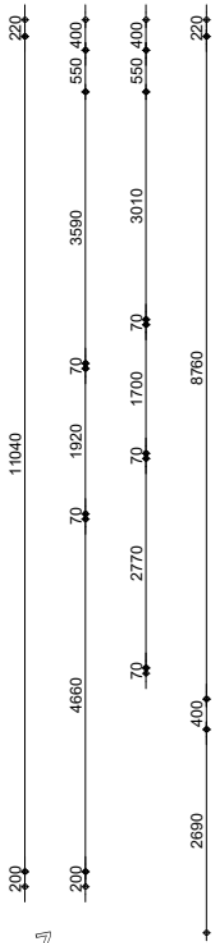

100 2320 100

EIGEN HAARD

Berging

Appartement
GO wonen 114,96m²

GO wonen:	115,69m²
GO overig intern:	0,00m²
GO overig extern:	6,43m²

Renvooi

- ⊙ (2540) plafondhoogte (circa)
- wp opstelplaats warmtepomp
- oz opstelplaats omvormer zonnepanelen
- zb opstelplaats zonneboiler
- mk meterkast
- mv mechanische ventilatie unit
- wtw opstelplaats warmteterugwinningunit
- kt/ekt kooktoestel, elektrisch kooktoestel
- kk/wm plaatsingsruimte koelkast, wasmachine
- cv opstelplaats cv-ketel
- geiser opstelplaats geiser
- mh opstelplaats moederhaard
- gk opstelplaats gaskachel
- b. opstelplaats elektrische boiler
- ▲ radiator

Maatvoering is in millimeters, en is slechts ter indicatie !
Alle op de tekening aangegeven maten zijn "circa" maten.
Er kunnen geen rechten aan de tekening worden ontleend

onderwerp Pastoor J.W. Brouwerslaan 81, Amstelveen			
3e Verdieping Hoek			
datum 24-06-2024	getekend EN Vastgoed	schaal 1:100	OGE nr. E-0062555
gewijzigd	gewijzigd	gewijzigd	tekeningform A4