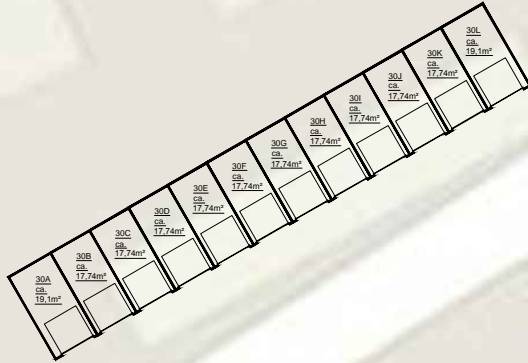

30A t/m 30L

64A t/m 64N

100A t/m 100M

136A t/m 136F

onderwerp						Aalsmeer, Julianalaan	
getekend				schaal	vhe nr.		
EN Vastgoed vision				1:500	...		
Bordwalerstraat 6, 1531 RK Wormer							
tel: +31 (0)75-888 03 83							
datum	gewijzigd	gewijzigd	gewijzigd	pagina	tekeningform.		
20-10-2015	1 van 1	A3		