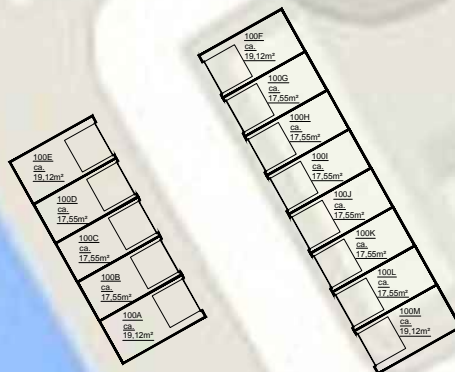

30A t/m 30L

64A t/m 64N

100A t/m 100M

136A t/m 136F

onderwerp						Aalsmeer, Julianalaan	
getekend				schaal	vhe nr.		
EN Vastgoed vision				1:500	...		
Bordwalerstraat 6, 1531 RK Wormer							
tel: +31 (0)75-888 03 83							
datum	gewijzigd	gewijzigd	gewijzigd	pagina	tekeningform.		
20-10-2015	1 van 1	A3		