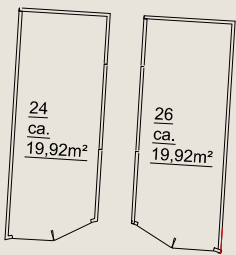

8A t/m 8H

Henri Bloem Amstelveen

Kiooms Salad Dressing

24,26,42 en 44

onderwerp						Amstelveen, Patrimoniumlaan			
getekend				schaal	vhe nr.				
EN Vastgoed vision				1:250	...				
Bordwalerstraat 6, 1531 RK Wormer									
tel: +31 (0)75-888 03 83									
datum	gewijzigd	gewijzigd	gewijzigd	pagina	tekeningform.				
04-12-2015	1 van 1	A3				