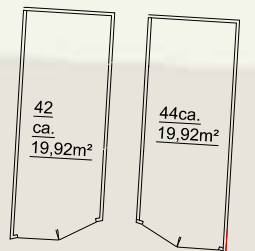

8A t/m 8H

Henri Bloem Amstelveen

Kiooms Salad Dressing

24,26,42 en 44

onderwerp						Amstelveen, Patrimoniumlaan			
getekend				schaal	vhe nr.				
EN Vastgoed vision				1:250	...				
Bordwalerstraat 6, 1531 RK Wormer									
tel: +31 (0)75-888 03 83									
datum	gewijzigd	gewijzigd	gewijzigd	pagina	tekeningform.				
04-12-2015	1 van 1	A3				