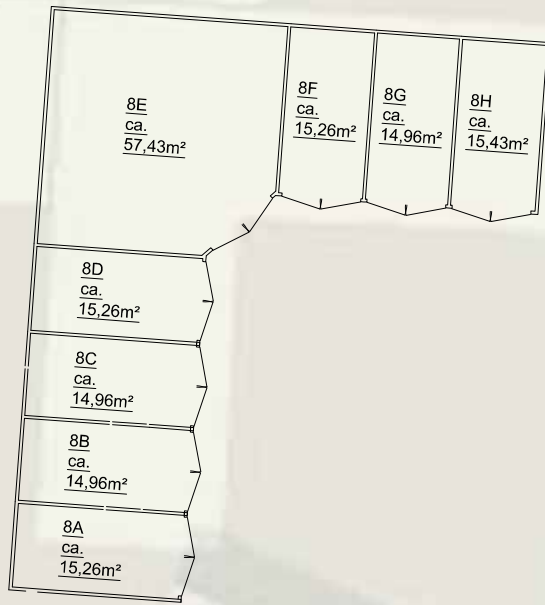

8A t/m 8H

Henri Bloem Amstelveen

Kiooms Salad Dressing

24,26,42 en 44

onderwerp						Amstelveen, Patrimoniumlaan			
getekend				schaal	vhe nr.				
EN Vastgoed vision				1:250	...				
Bordwalerstraat 6, 1531 RK Wormer									
tel: +31 (0)75-888 03 83									
datum	gewijzigd	gewijzigd	gewijzigd	pagina	tekeningform.				
04-12-2015	1 van 1	A3				