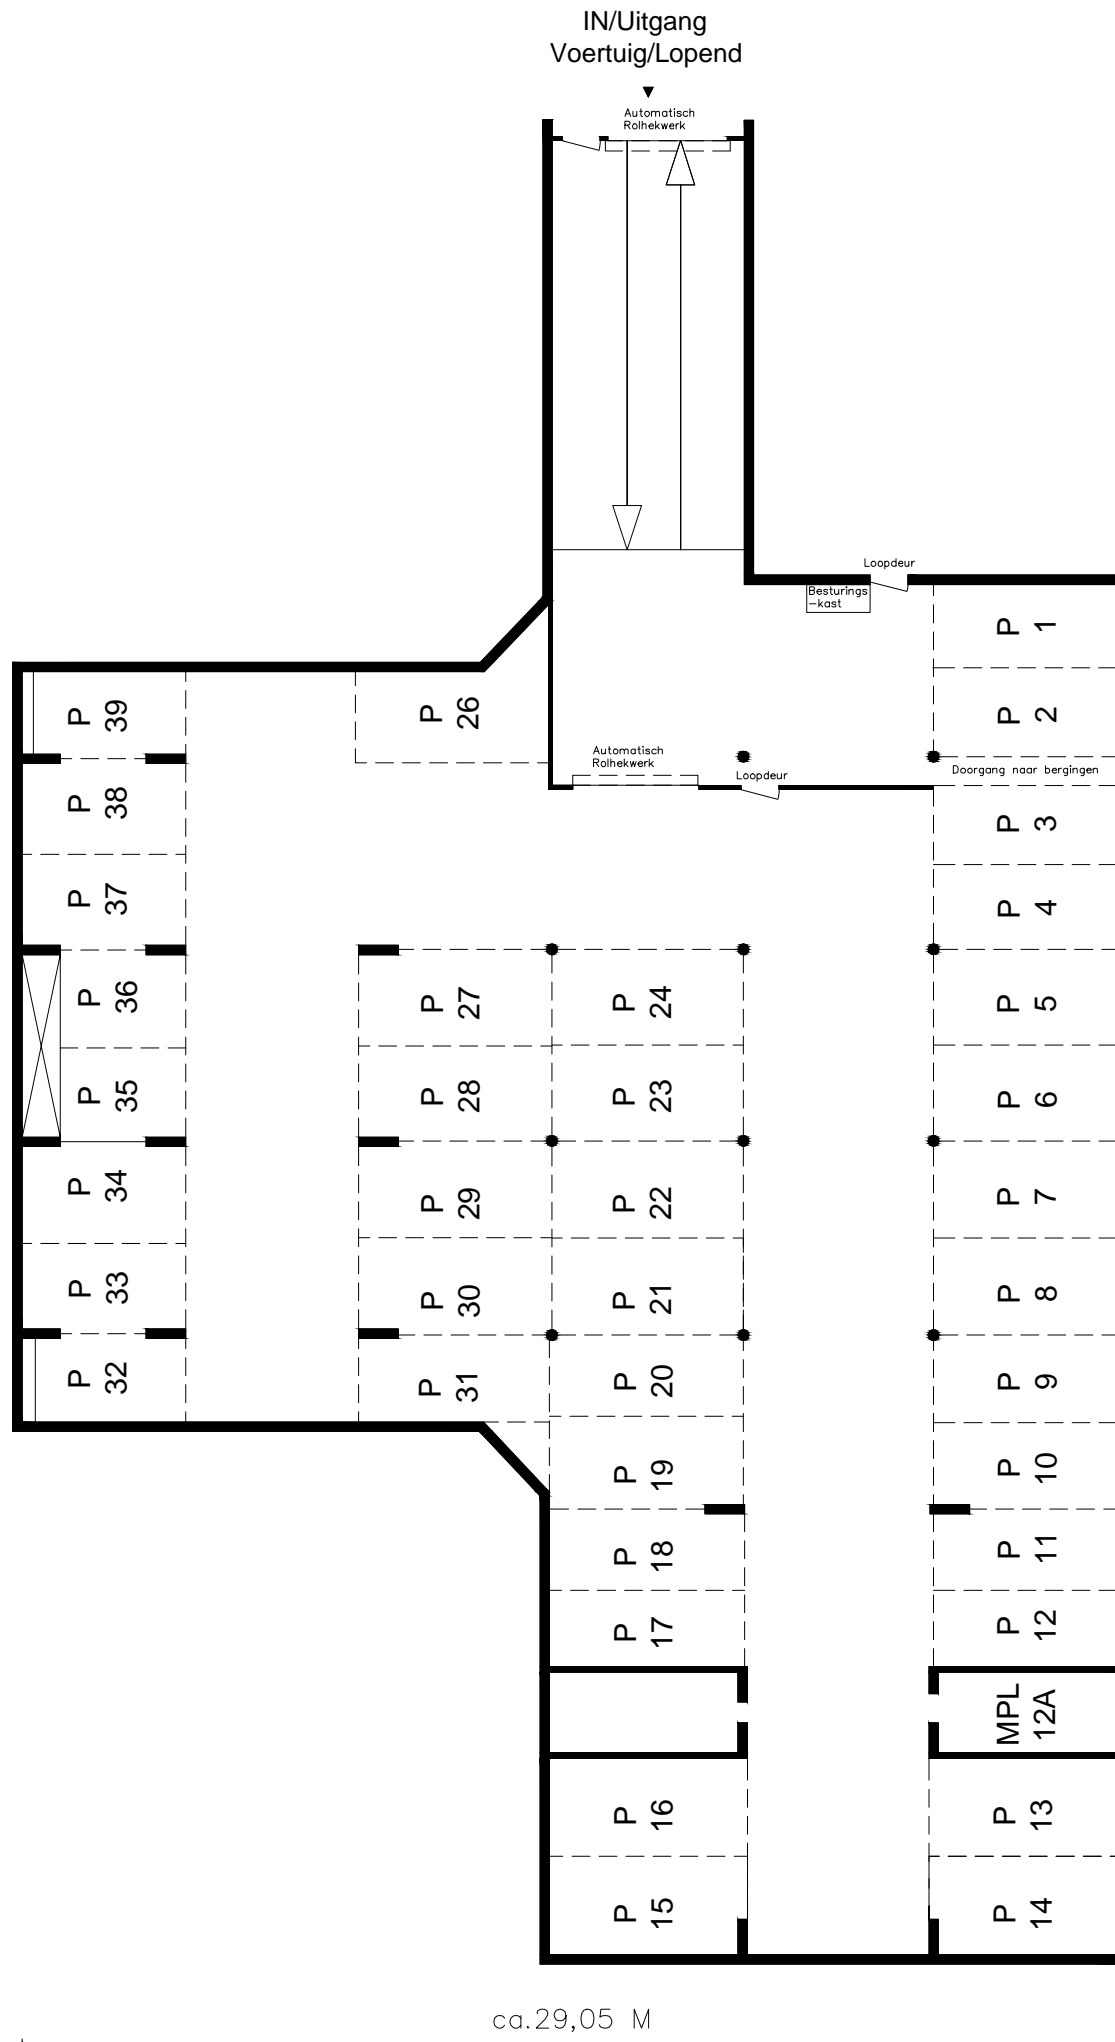

ca. 36,25 M

Maatvoering is in millimeters, en is slechts ter indicatie!
Alle op de tekening aangegeven maten zijn "circa" maten.
Er kunnen geen rechten aan de tekening worden ontleend.

onderwerp						Tilanusstraat, Amsterdam Stallingsgarage			
getekend				schaal	vhe nr.				
EN Vastgoed vision				1:200	...				
Bordwalserstraat 6, 1531 RK Wormer									
tel: +31 (0)75-888 03 83									
datum	gewijzigd	gewijzigd	gewijzigd	pagina	tekeningform				
20-3-2014	13-6-2014	15-9-2014	...	1 van 1	A3				