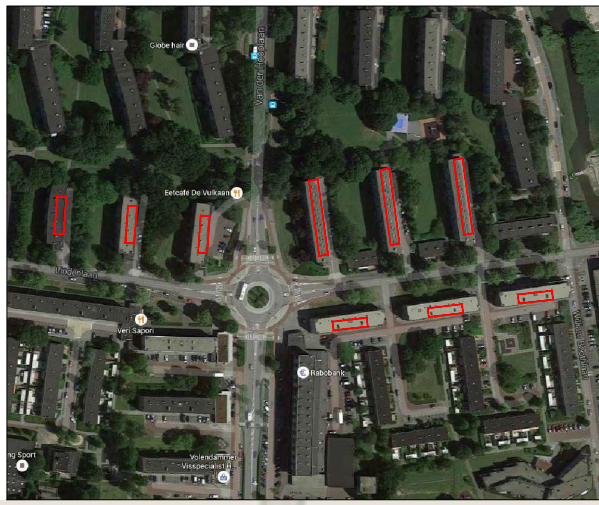

onderwerp						Amstelveen, Lindenlaan			
getekend				schaal	vhe nr.				
EN Vastgoed vision				1:500	...				
Bordwalerstraat 6, 1531 RK Wormer									
tel: +31 (0)75-888 03 83									
datum	gewijzigd	gewijzigd	gewijzigd	pagina	tekeningform.				
04-11-2015	...	...	...	1 van 1	A3				

onderwerp						<b>Amstelveen, Lindenlaan</b>			
getekend				schaal	vhe nr.				
EN Vastgoed vision				1:500	...				
Bordwalerstraat 6, 1531 RK Wormer									
tel: +31 (0)75-888 03 83				pagina		tekeningform.			
datum	gewijzigd	gewijzigd	gewijzigd	1 van 1		A3			
04-11-2015	...	...	...						