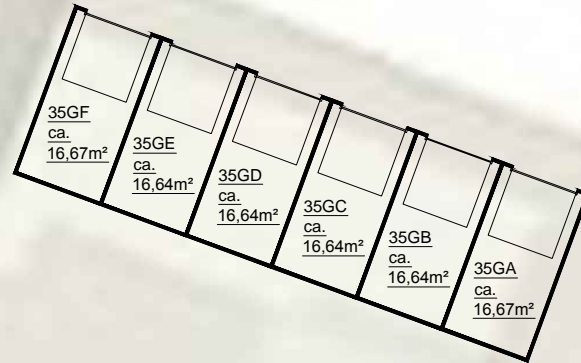

35GA t/m GF

15GA t/m GG

1GA t/m GG

173GA t/m GG

onderwerp						Amstelveen, Watercirkel			
getekend				schaal	vhe nr.				
EN Vastgoed vision				1:250	...				
Bordwalerstraat 6, 1531 RK Wormer									
tel: +31 (0)75-888 03 83									
datum	gewijzigd	gewijzigd	gewijzigd	pagina	tekeningform.				
09-11-2015	...	...	...	1 van 1	A3				

2GA t/m 20GD

173GA t/m GG

onderwerp						Amstelveen, Watercirkel	
getekend				schaal	vhe nr.		
EN Vastgoed vision				1:500	...		
Bordwalerstraat 6, 1531 RK Wormer							
tel: +31 (0)75-888 03 83				pagina	tekeningform.		
datum	gewijzigd	gewijzigd	gewijzigd	1 van 1			A3
09-11-2015	...	...	...				