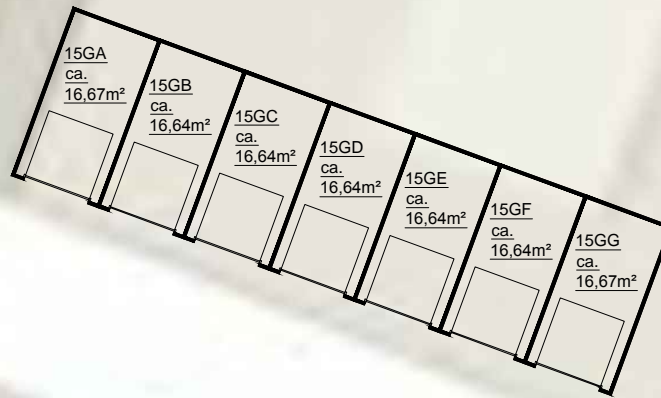

35GA t/m GF

15GA t/m GG

1GA t/m GG

173GA t/m GG

onderwerp						Amstelveen, Watercirkel			
getekend				schaal	vhe nr.				
EN Vastgoed vision				1:250	...				
Bordwalerstraat 6, 1531 RK Wormer									
tel: +31 (0)75-888 03 83									
datum	gewijzigd	gewijzigd	gewijzigd	pagina	tekeningform.				
09-11-2015	...	...	...	1 van 1	A3				

2GA t/m 20GD

173GA t/m GG

onderwerp						Amstelveen, Watercirkel	
getekend				schaal	vhe nr.		
EN Vastgoed vision				1:500	...		
Bordwalerstraat 6, 1531 RK Wormer							
tel: +31 (0)75-888 03 83				pagina	tekeningform.		
datum	gewijzigd	gewijzigd	gewijzigd	1 van 1			A3
09-11-2015	...	...	...				