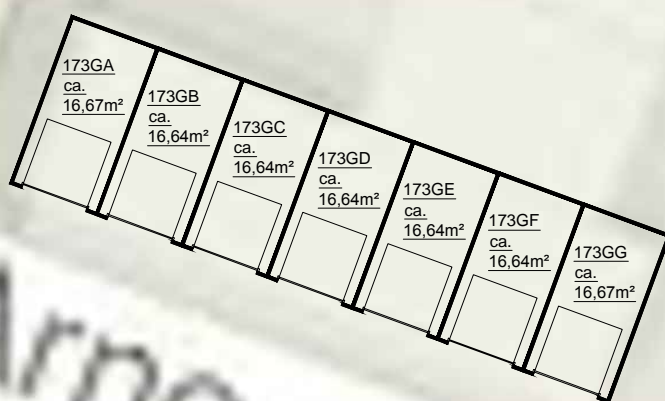

35GA t/m GF

15GA t/m GG

1GA t/m GG

173GA t/m GG

onderwerp						Amstelveen, Watercirkel			
getekend				schaal	vhe nr.				
EN Vastgoed vision				1:250	...				
Bordwalerstraat 6, 1531 RK Wormer									
tel: +31 (0)75-888 03 83									
datum	gewijzigd	gewijzigd	gewijzigd	pagina	tekeningform.				
09-11-2015	...	...	...	1 van 1	A3				

2GA t/m 20GD

173GA t/m GG

onderwerp						Amstelveen, Watercirkel	
getekend				schaal	vhe nr.		
EN Vastgoed vision				1:500	...		
Bordwalerstraat 6, 1531 RK Wormer							
tel: +31 (0)75-888 03 83				pagina	tekeningform.		
datum	gewijzigd	gewijzigd	gewijzigd	1 van 1			A3
09-11-2015	...	...	...				