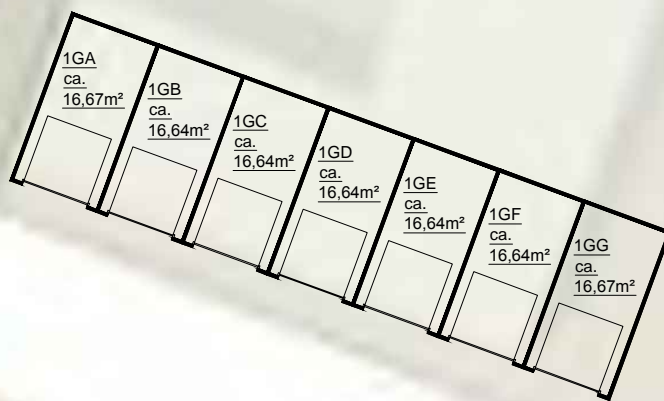

35GA t/m GF

15GA t/m GG

1GA t/m GG

173GA t/m GG

onderwerp						Amstelveen, Watercirkel			
getekend				schaal	vhe nr.				
EN Vastgoed vision				1:250	...				
Bordwalerstraat 6, 1531 RK Wormer									
tel: +31 (0)75-888 03 83									
datum	gewijzigd	gewijzigd	gewijzigd	pagina	tekeningform.				
09-11-2015	...	...	...	1 van 1	A3				

2GA t/m 20GD

173GA t/m GG

onderwerp						Amstelveen, Watercirkel	
getekend				schaal	vhe nr.		
EN Vastgoed vision				1:500	...		
Bordwalerstraat 6, 1531 RK Wormer							
tel: +31 (0)75-888 03 83				pagina	tekeningform.		
datum	gewijzigd	gewijzigd	gewijzigd	1 van 1			A3
09-11-2015	...	...	...				