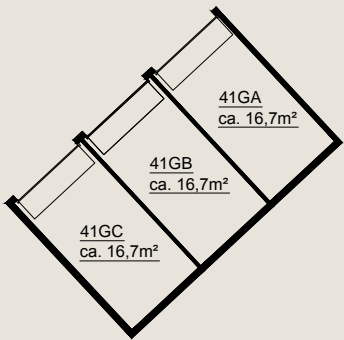

Kuyperslaan

Het paardenwinkeltje

onderwerp						Kuyperslaan, Uithoorn			
getekend				schaal	vhe nr.				
EN Vastgoed vision				1:250	...				
Bordwalerstraat 6, 1531 RK Wormer									
tel: +31 (0)75-888 03 83									
datum	gewijzigd	gewijzigd	gewijzigd	pagina	tekeningform.				
17-08-2015	1 van 1	A3				