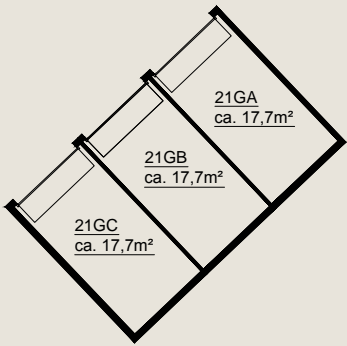

Kuyperslaan

Het paardenwinkeltje

onderwerp						Kuyperslaan, Uithoorn			
getekend				schaal	vhe nr.				
EN Vastgoed vision				1:250	...				
Bordwalerstraat 6, 1531 RK Wormer									
tel: +31 (0)75-888 03 83									
datum	gewijzigd	gewijzigd	gewijzigd	pagina	tekeningform.				
17-08-2015	1 van 1	A3				