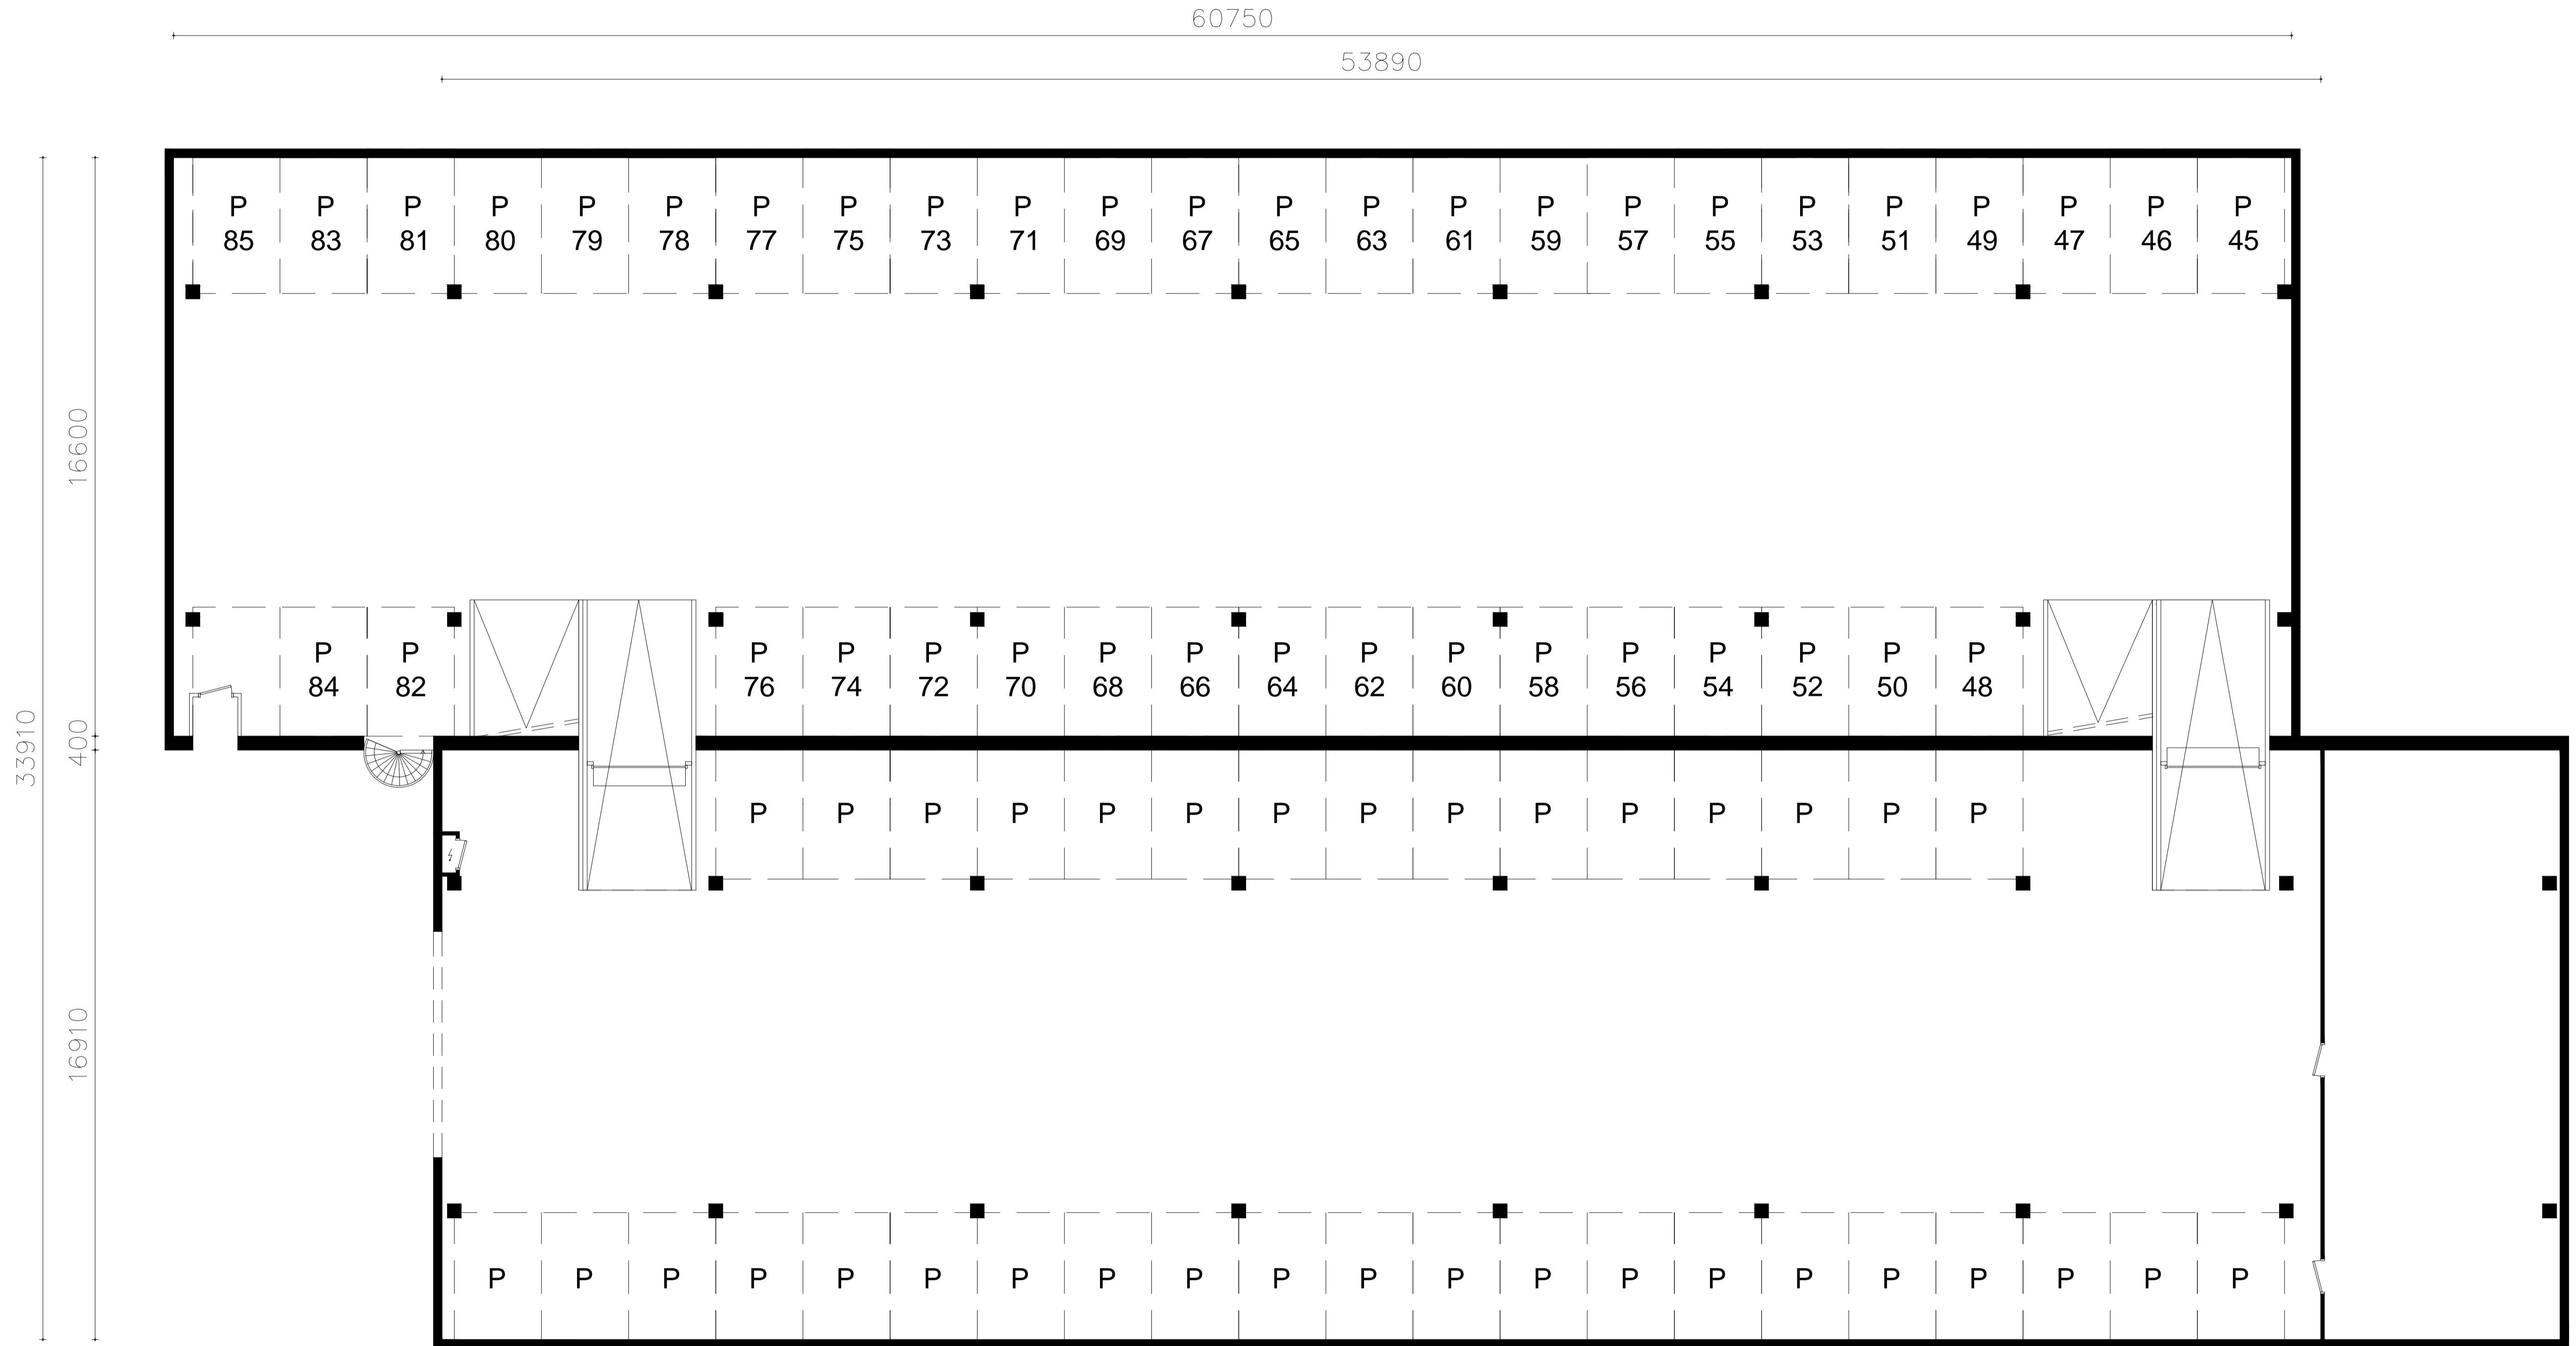

Bgg/1e Verdieping

Onderwerp		Uranus, Amsterdam (duivendrecht)	
getekend		Stallingsgarage	
EN Vastgoed vision	Bordwakerstraat 6, 1531 RK Wormer	schaal	vhe nr.
tel: +31 (0)75-888 03 83		1:100	
datum	gewijzigd	gewijzigd	pagina
15-04-2015			1 van 1
			A1
Ariandaweg 88, Postbus 67065, 1060 JB Amsterdam, telefoon nr. 020-6801801