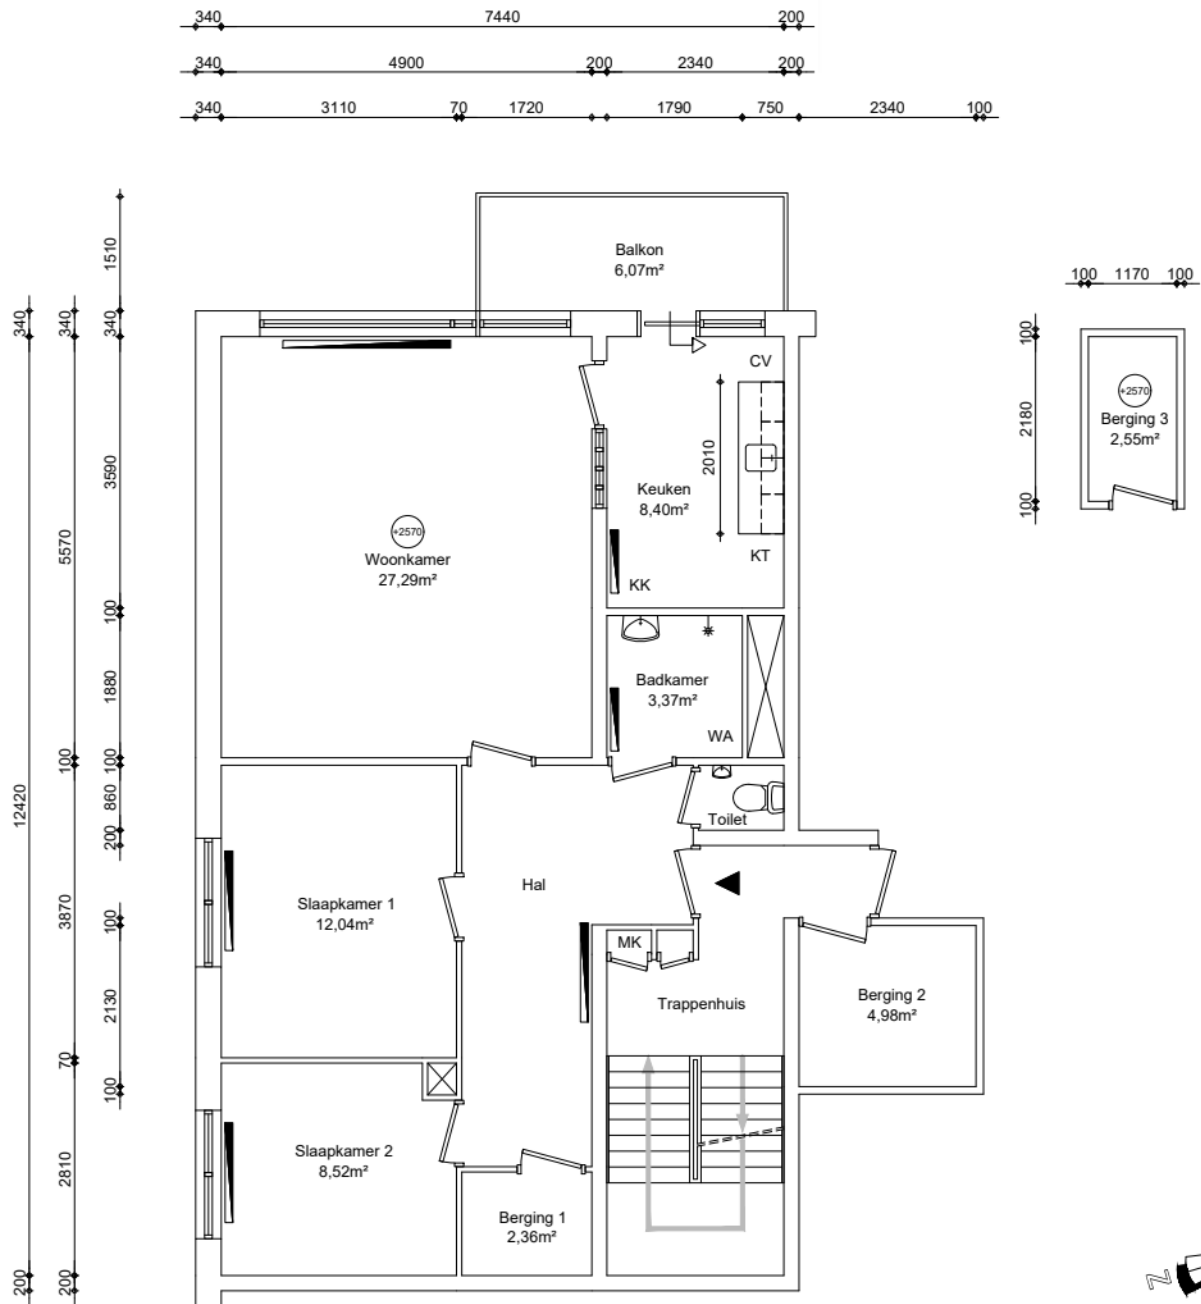

# EIGEN HAARD

Appartement  
GO wonen 76,42m<sup>2</sup>

GO wonen:	76,42m <sup>2</sup>
GO overig intern:	0,19m <sup>2</sup>
GO overig extern:	7,53m <sup>2</sup>

## Renvooi

	plafondhoogte (circa)
wp	opstelplaats warmtepomp
oz	opstelplaats omvormer zonnepanelen
zb	opstelplaats zonneboiler
mk	meterkast
mv	mechanische ventilatie unit
wtw	opstelplaats warmteterugwinningseenheid
kt/ekt	kooktoestel, elektrisch kooktoestel
kk/wm	plaatsingsruimte koelkast, wasmachine
cv	opstelplaats cv-ketel
geiser	opstelplaats geiser
mh	opstelplaats moederhaard
gk	opstelplaats gaskachel
b.	opstelplaats elektrische boiler
	radiator

Maatvoering is in millimeters, en is slechts ter indicatie !  
Alle op de tekening aangegeven maten zijn "circa" maten.  
Er kunnen geen rechten aan de tekening worden ontleend

onderwerp <b>Kramatweg 68-B, Amsterdam</b>			
1e verdieping		Woningtype hoek	
datum	getekend	schaal	OGE nr.
07-11-2024	EN Vastgoed	1:100	E-0031461
gewijzigd	gewijzigd	gewijzigd	tekeningform
			A4