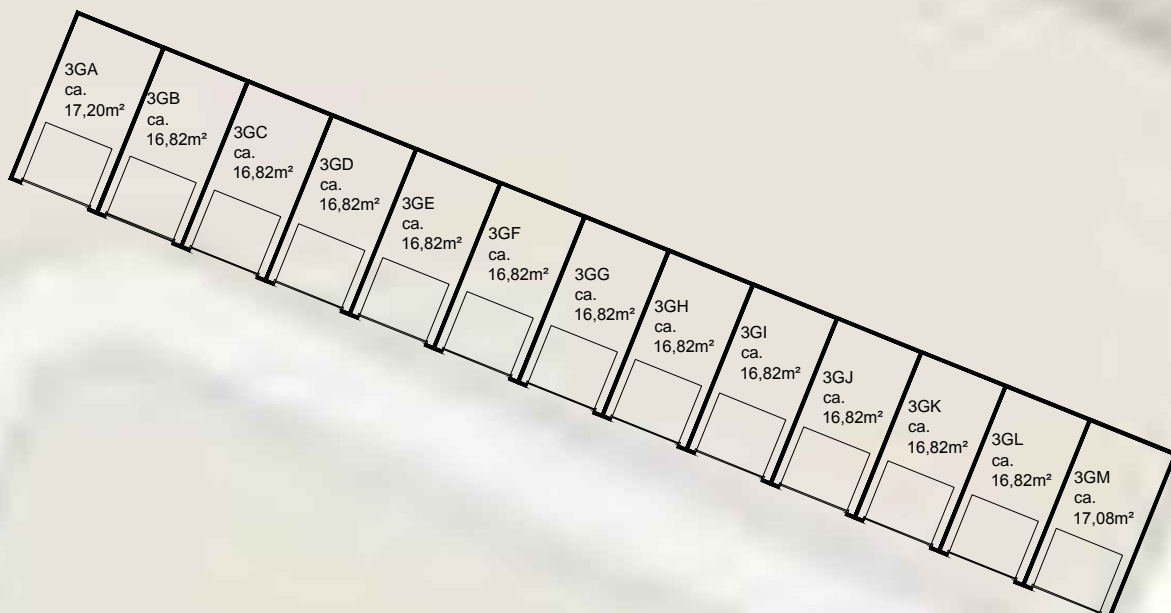

**5GA t/m 5GD, 7GC t/m 7GK,
9GB t/m 9GJ**

**3GA t/m
3GM**

onderwerp						Uithoorn, Europarei 3,5,7,9			
getekend				schaal	vhe nr.				
EN Vastgoed vision				1:250	...				
Bordwalerstraat 6, 1531 RK Wormer									
tel: +31 (0)75-888 03 83									
datum	gewijzigd	gewijzigd	gewijzigd	pagina	tekeningform.				
29-10-2015	1 van 1	A3				