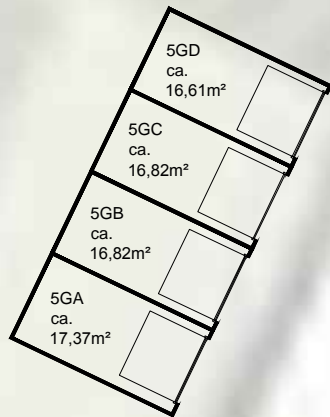

**5GA t/m 5GD, 7GC t/m 7GK,
9GB t/m 9GJ**

**3GA t/m
3GM**

onderwerp						Uithoorn, Europarei 3,5,7,9			
getekend				schaal	vhe nr.				
EN Vastgoed vision				1:250	...				
Bordwalerstraat 6, 1531 RK Wormer									
tel: +31 (0)75-888 03 83									
datum	gewijzigd	gewijzigd	gewijzigd	pagina	tekeningform.				
29-10-2015	1 van 1	A3				