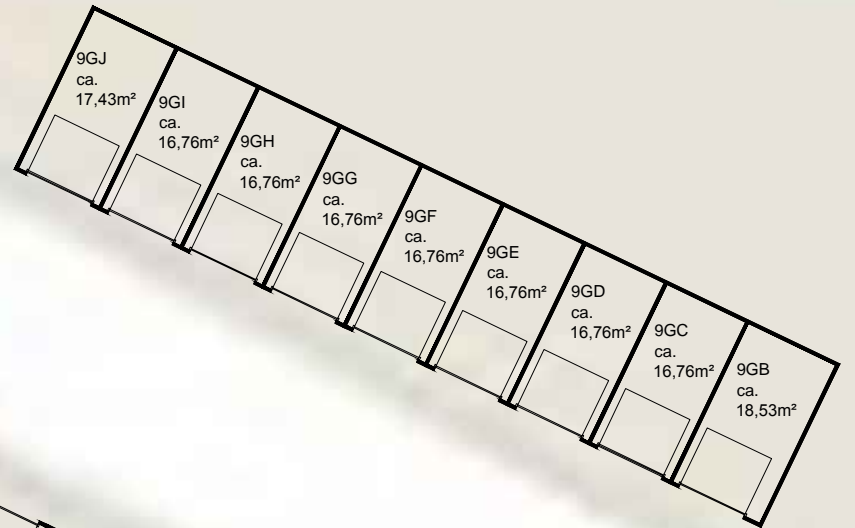

**5GA t/m 5GD, 7GC t/m 7GK,
9GB t/m 9GJ**

**3GA t/m
3GM**

onderwerp						Uithoorn, Europarei 3,5,7,9			
getekend				schaal	vhe nr.				
EN Vastgoed vision				1:250	...				
Bordwalerstraat 6, 1531 RK Wormer									
tel: +31 (0)75-888 03 83									
datum	gewijzigd	gewijzigd	gewijzigd	pagina	tekeningform.				
29-10-2015	1 van 1	A3				