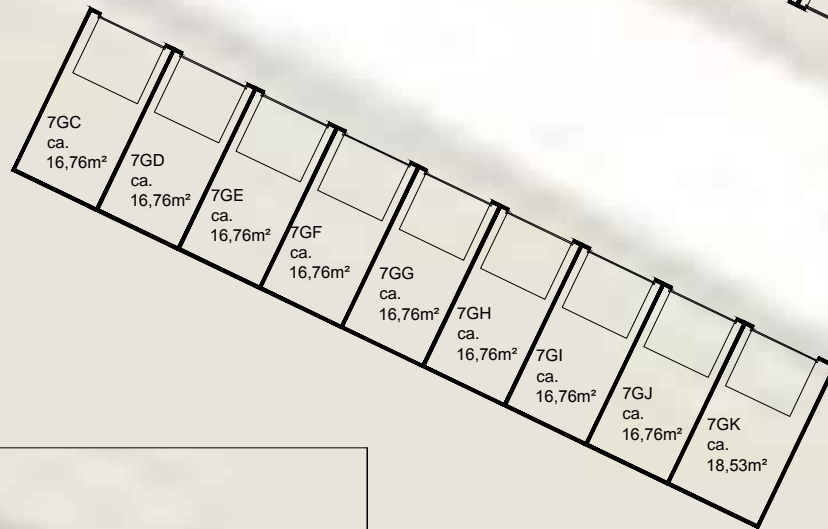

**5GA t/m 5GD, 7GC t/m 7GK,
9GB t/m 9GJ**

**3GA t/m
3GM**

onderwerp						Uithoorn, Europarei 3,5,7,9			
getekend				schaal	vhe nr.				
EN Vastgoed vision				1:250	...				
Bordwalerstraat 6, 1531 RK Wormer									
tel: +31 (0)75-888 03 83									
datum	gewijzigd	gewijzigd	gewijzigd	pagina	tekeningform.				
29-10-2015	1 van 1	A3				