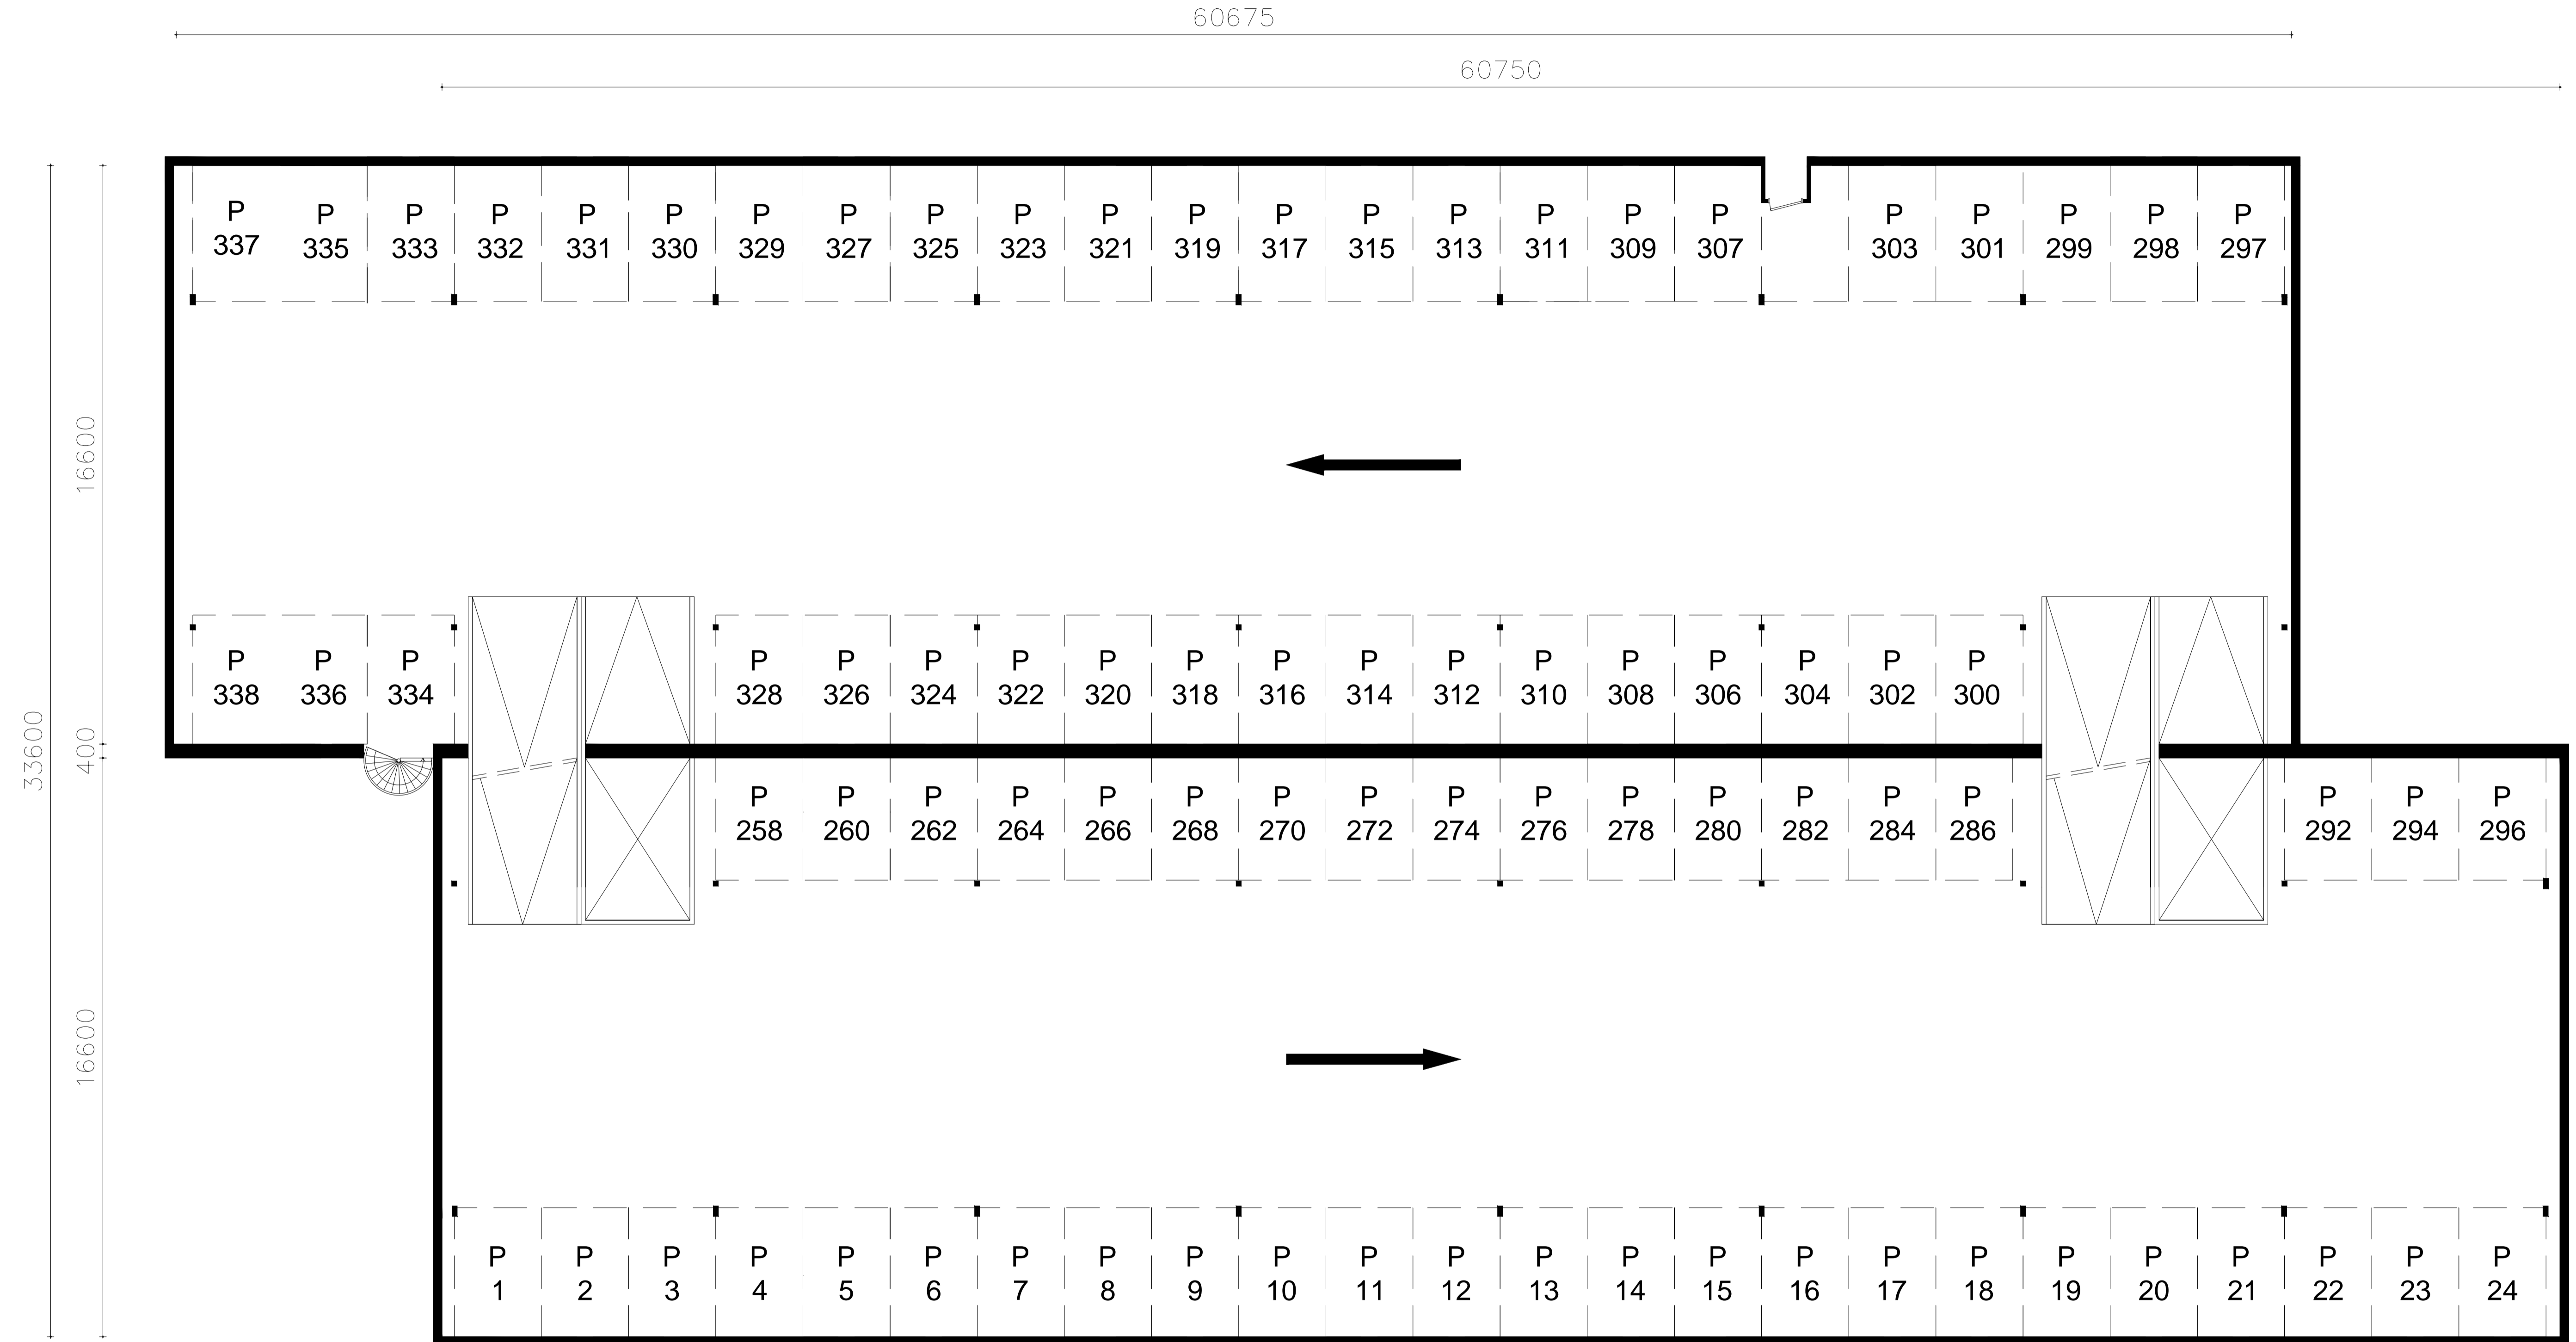

6e/7e Verdieping

Onderwerp				Uranus, Amsterdam (duivendrecht)	
getekend				Stallingsgarage	
E.N. Vastgoed vision		Bordwakerstraat 6, 1531 RK Wormer		schaal	vhe nr.
tel: +31 (0)75-888 03 83				1:100	
datum	gewijzigd	gewijzigd	gewijzigd	pagina	tekeningform
15-04-2015	...	...	...	1 van 1	A1
Ariandaweg 88, Postbus 67065, 1060 JB Amsterdam, telefoon nr. 020-6801801