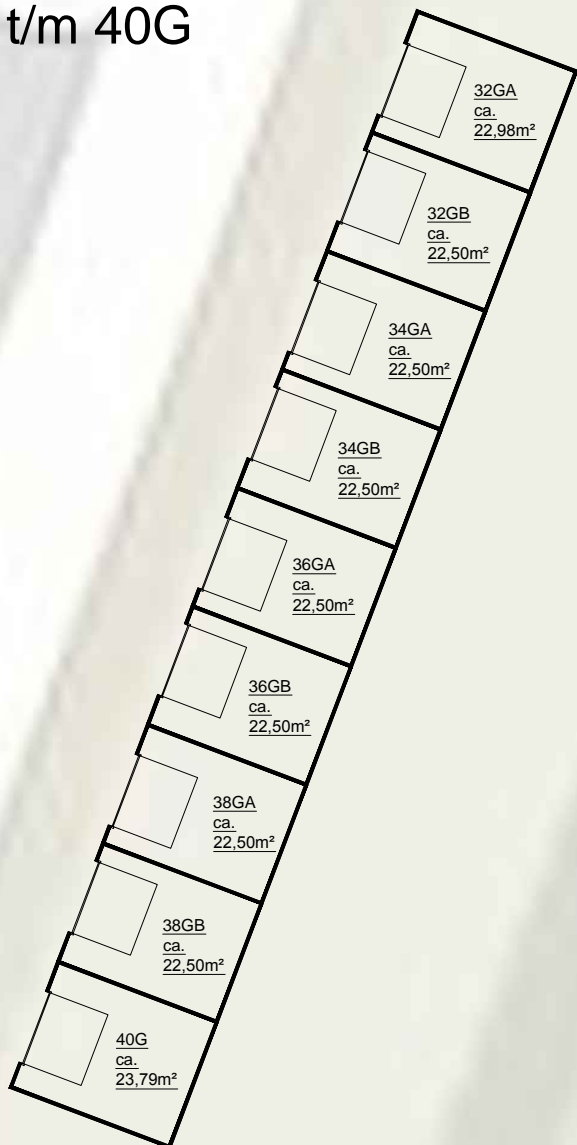

2GA t/m 8G

10GA t/m 30GA

32GA t/m 40G

onderwerp						Amstelveen, Monte Rosa			
getekend				schaal	vhe nr.				
EN Vastgoed vision				1:250	...				
Bordwalerstraat 6, 1531 RK Wormer									
tel: +31 (0)75-888 03 83									
datum	gewijzigd	gewijzigd	gewijzigd	pagina	tekeningform.				
03-11-2015	1 van 1	A3				