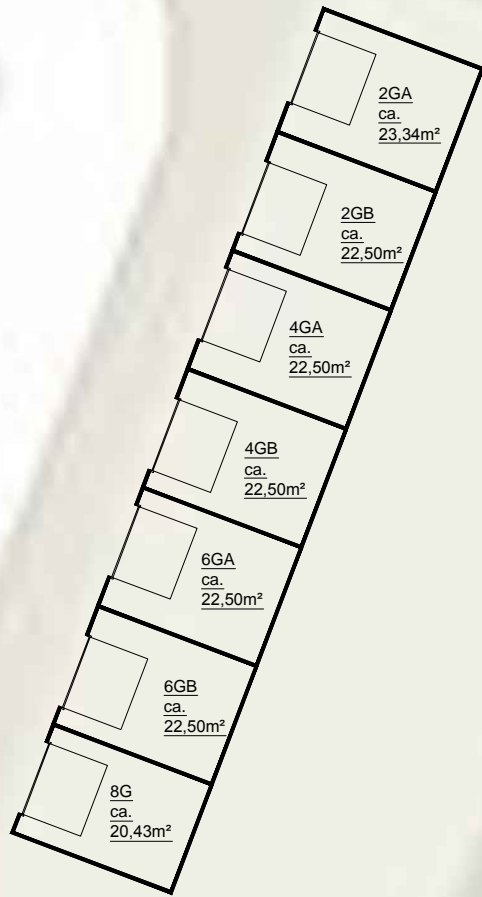

2GA t/m 8G

10GA t/m 30GA

32GA t/m 40G

onderwerp						Amstelveen, Monte Rosa			
getekend				schaal	vhe nr.				
EN Vastgoed vision				1:250	...				
Bordwalerstraat 6, 1531 RK Wormer									
tel: +31 (0)75-888 03 83									
datum	gewijzigd	gewijzigd	gewijzigd	pagina	tekeningform.				
03-11-2015	1 van 1	A3				