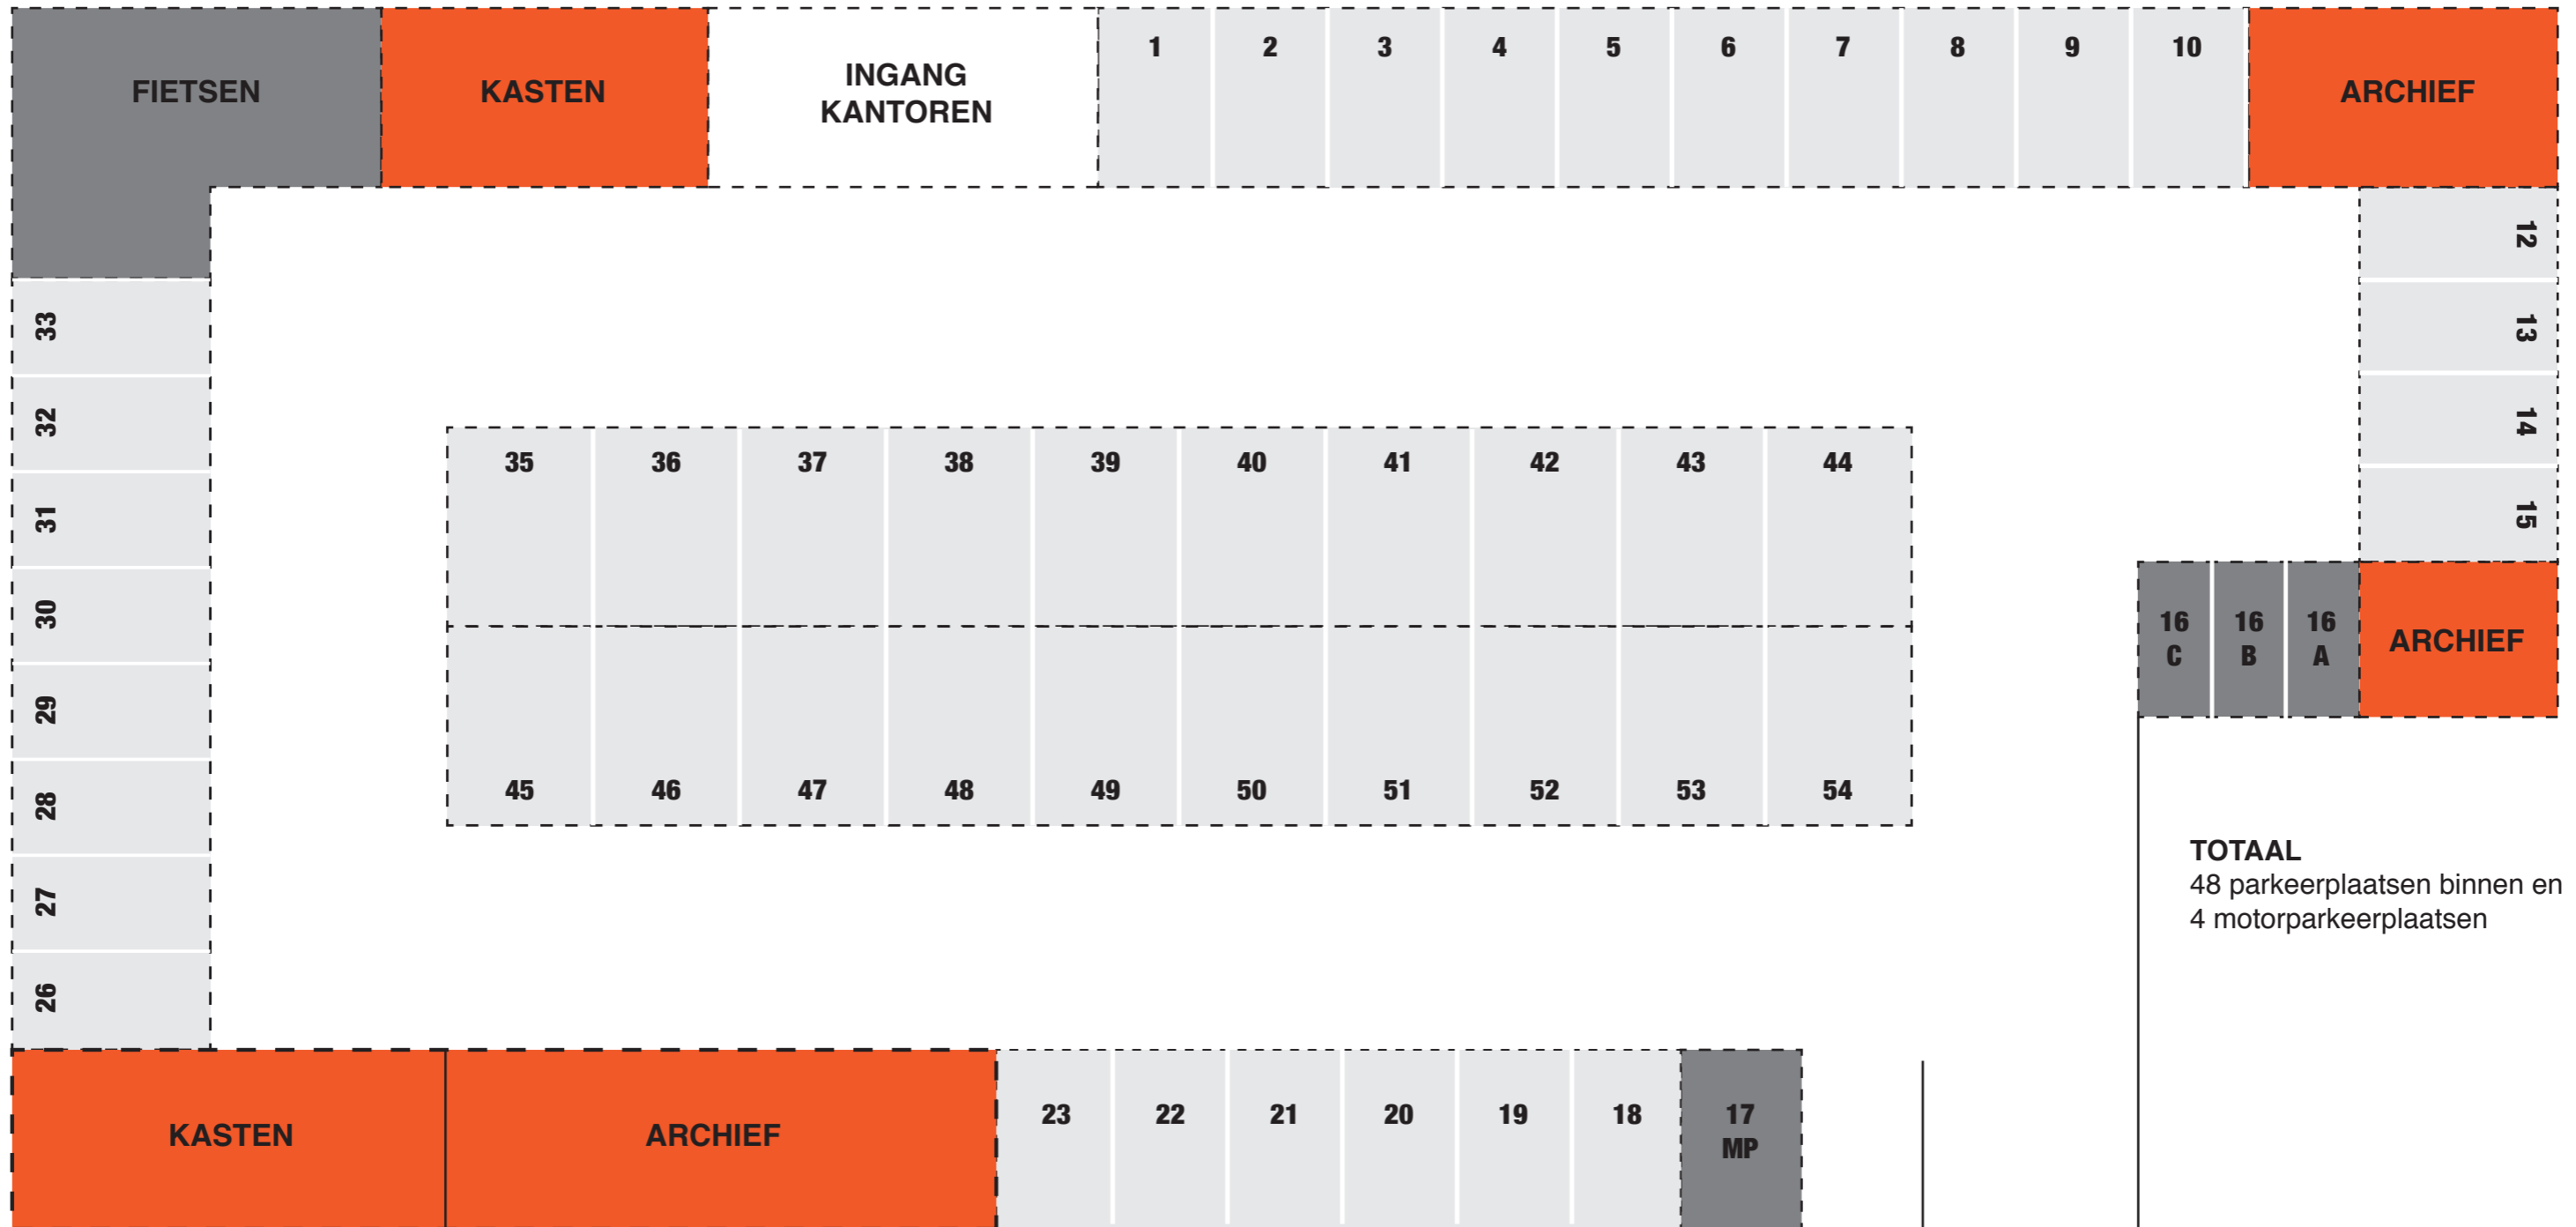

PARKEERGARAGE SURINAMEPLEIN 122-124

TOTAAL
 48 parkeerplaatsen binnen en
 4 motorparkeerplaatsen