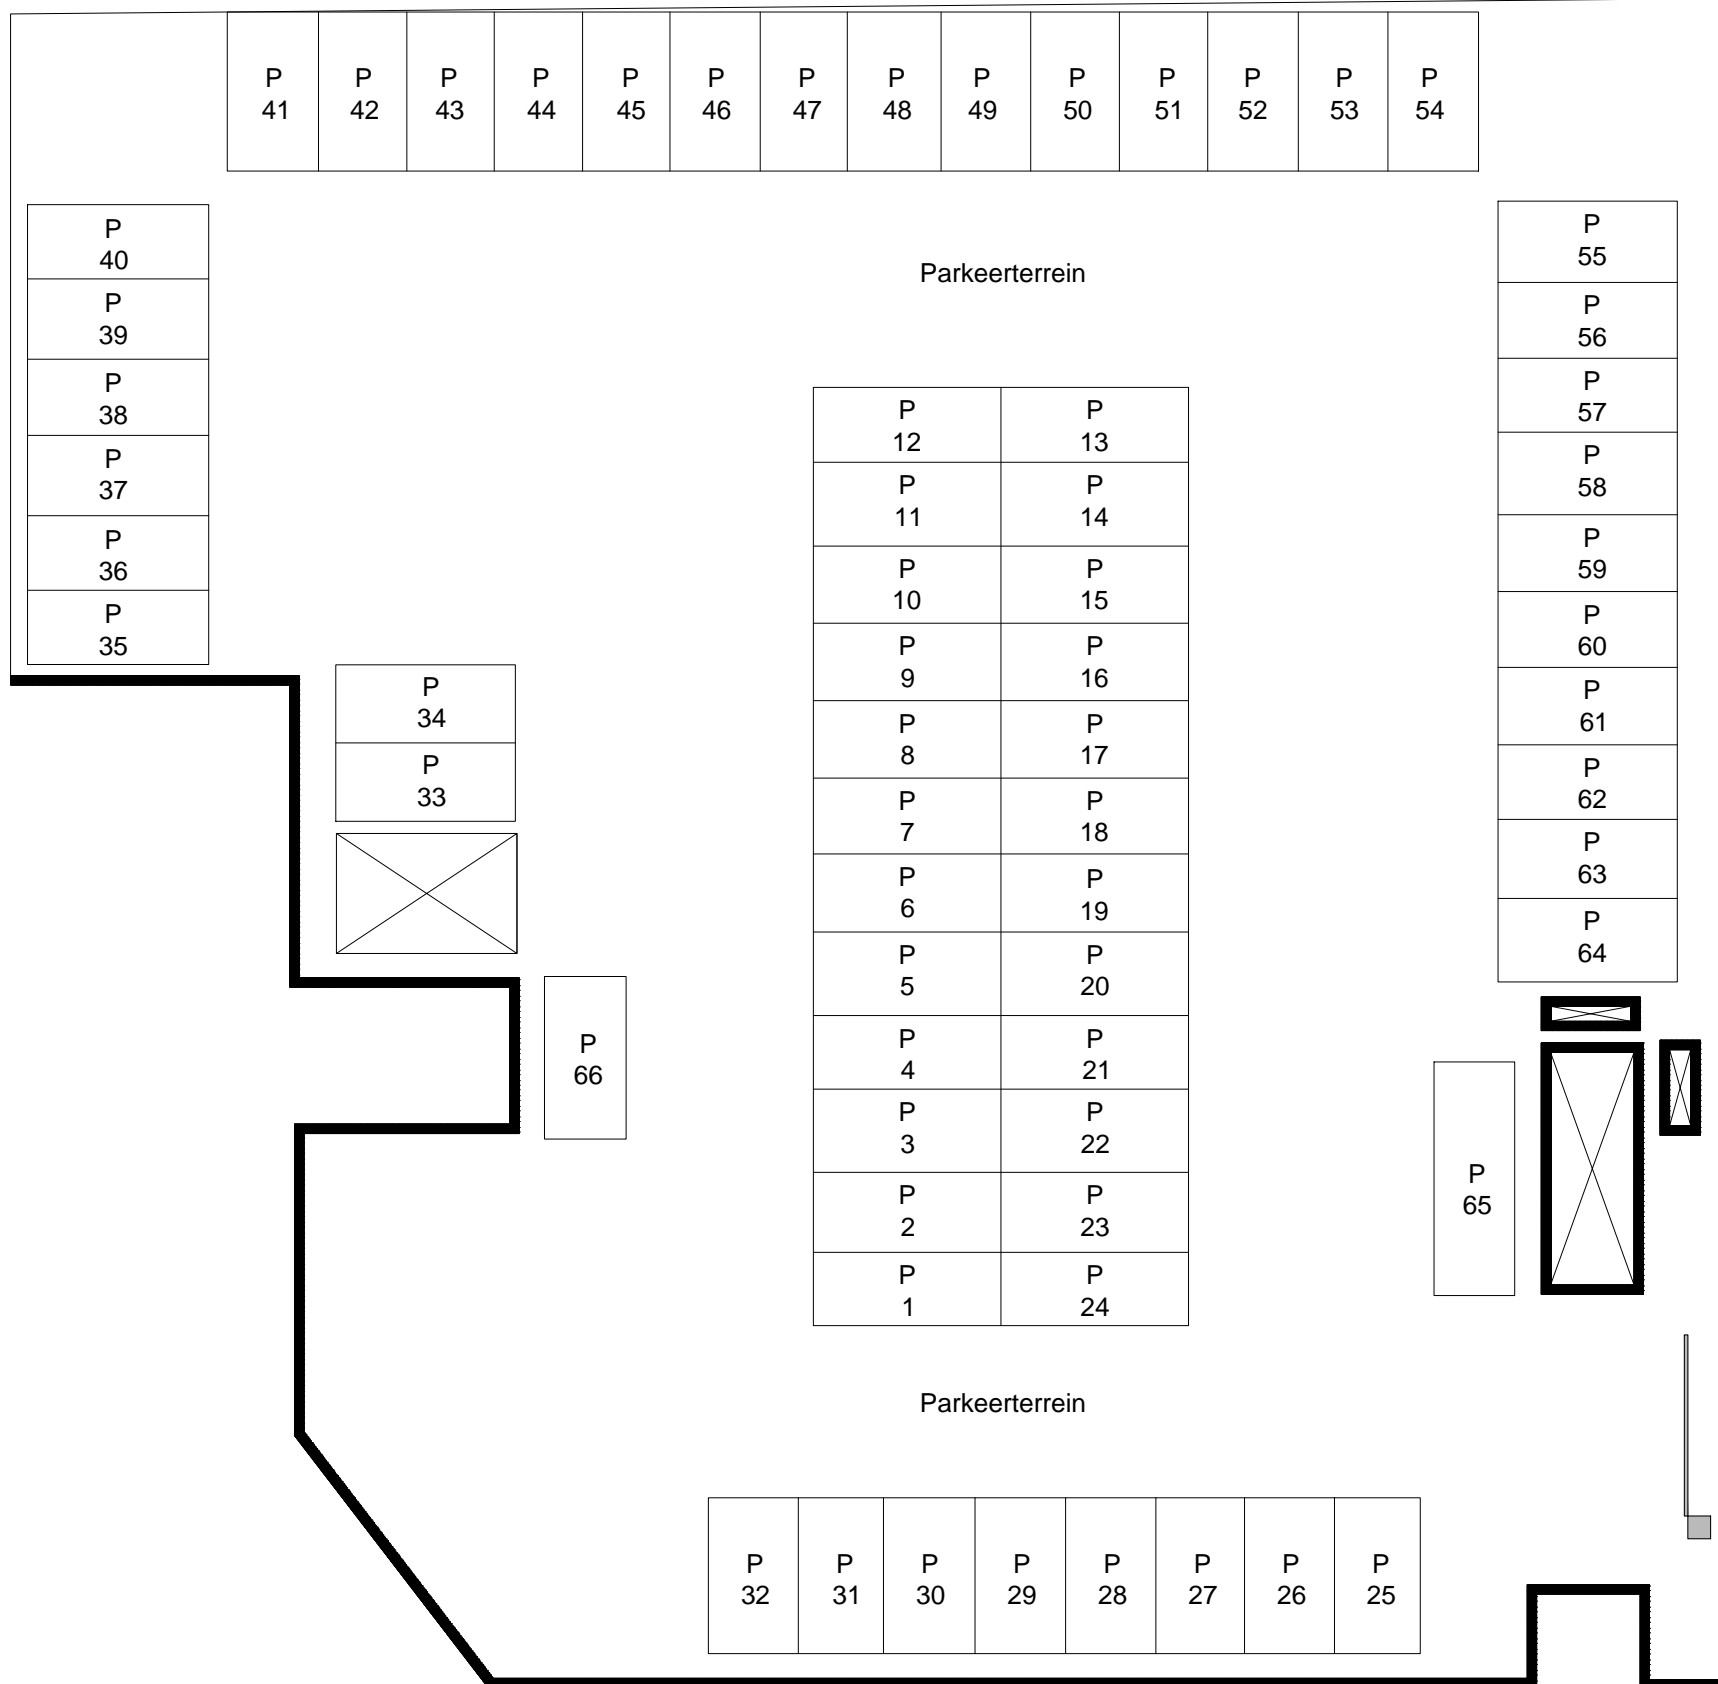

ca.45,24 M

ca.44,73 M

Maatvoering is in millimeters, en is slechts ter indicatie!
 Alle op de tekening aangegeven maten zijn "circa" maten.
 De maatvoering van de tuin hoeft niet overeen te komen met de getoonde grootte van de tuin.
 Er kunnen geen rechten aan de tekening worden ontleend.

onderwerp						Amsterdam, Transformatorweg Parkeerterrein		
getekend EN Vastgoed vision Bordwalsenstraat 6, 1531 RK Wormer tel: +31 (0)75-888 03 83				schaal	vhe nr.			
datum				gewijzigd	gewijzigd	gewijzigd	pagina	
13-3-2014				1 van 1	
						tekeningform	A3	