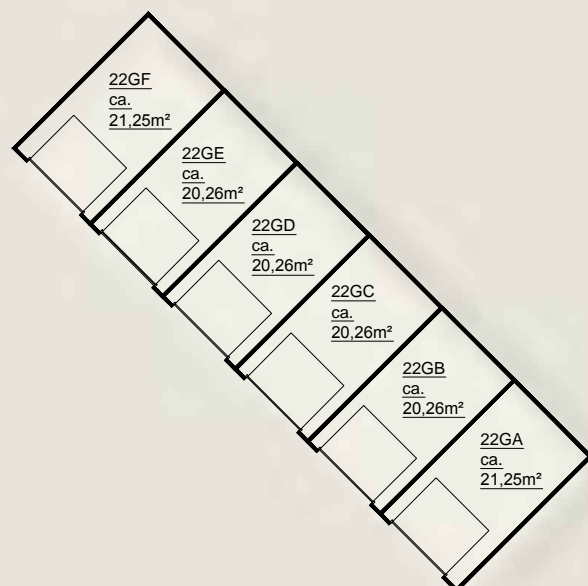

80GA t/m 80GI

44GA t/m 44GF

60GA t/m 60GF

22GA t/m 22GF

onderwerp						Uithoorn, Johan van Oldenbarneveldtlaan			
getekend				schaal	vhe nr.				
EN Vastgoed vision				1:250	...				
Bordwalerstraat 6, 1531 RK Wormer									
tel: +31 (0)75-888 03 83									
datum	gewijzigd	gewijzigd	gewijzigd	pagina	tekeningform.				
08-10-2015	1 van 1	A3				