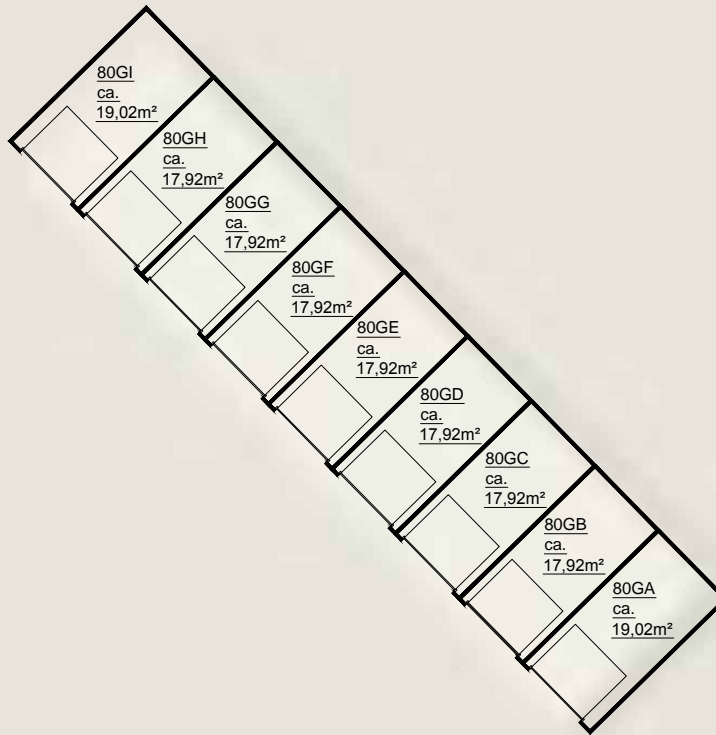

80GA t/m 80GI

44GA t/m 44GF

60GA t/m 60GF

22GA t/m 22GF

onderwerp						Uithoorn, Johan van Oldenbarneveldtlaan			
getekend				schaal	vhe nr.				
EN Vastgoed vision				1:250	...				
Bordwalerstraat 6, 1531 RK Wormer									
tel: +31 (0)75-888 03 83									
datum	gewijzigd	gewijzigd	gewijzigd	pagina	tekeningform.				
08-10-2015	1 van 1	A3				