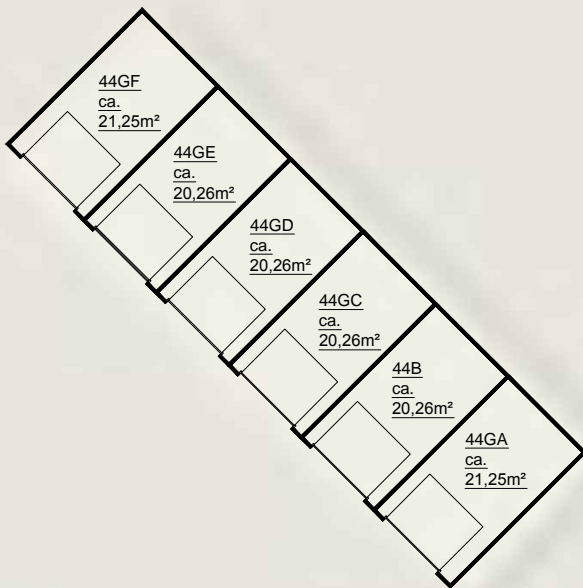

80GA t/m 80GI

44GA t/m 44GF

60GA t/m 60GF

22GA t/m 22GF

onderwerp						Uithoorn, Johan van Oldenbarneveldtlaan			
getekend				schaal	vhe nr.				
EN Vastgoed vision				1:250	...				
Bordwalerstraat 6, 1531 RK Wormer									
tel: +31 (0)75-888 03 83									
datum	gewijzigd	gewijzigd	gewijzigd	pagina	tekeningform.				
08-10-2015	1 van 1	A3				