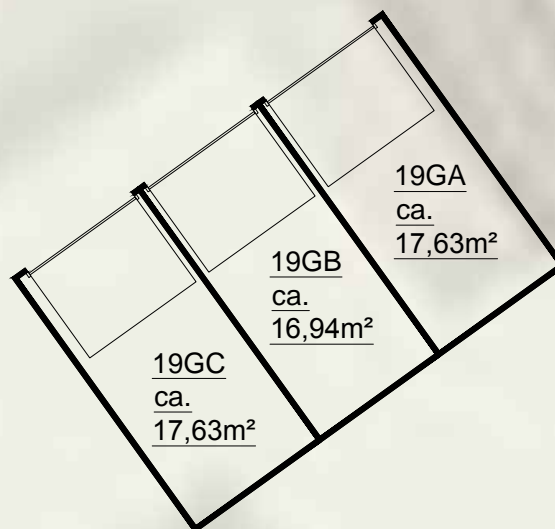

1GA t/m 1GC

19GA t/m 19GC

onderwerp						Uithoorn, Nolenslaan	
getekend				schaal	vhe nr.		
EN Vastgoed vision				1:150	...		
Bordwalerstraat 6, 1531 RK Wormer							
tel: +31 (0)75-888 03 83							
datum	gewijzigd	gewijzigd	gewijzigd	pagina	tekeningform.		
09-10-2015	1 van 1	A3		