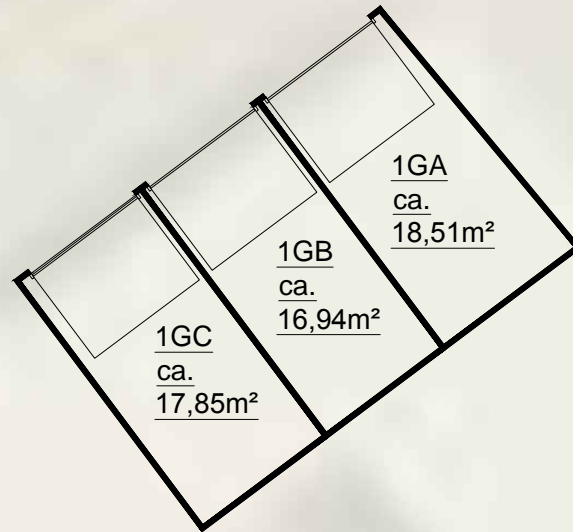

1GA t/m 1GC

19GA t/m 19GC

onderwerp						Uithoorn, Nolenslaan	
getekend				schaal	vhe nr.		
EN Vastgoed vision				1:150	...		
Bordwalerstraat 6, 1531 RK Wormer							
tel: +31 (0)75-888 03 83							
datum	gewijzigd	gewijzigd	gewijzigd	pagina	tekeningform.		
09-10-2015	1 van 1	A3		